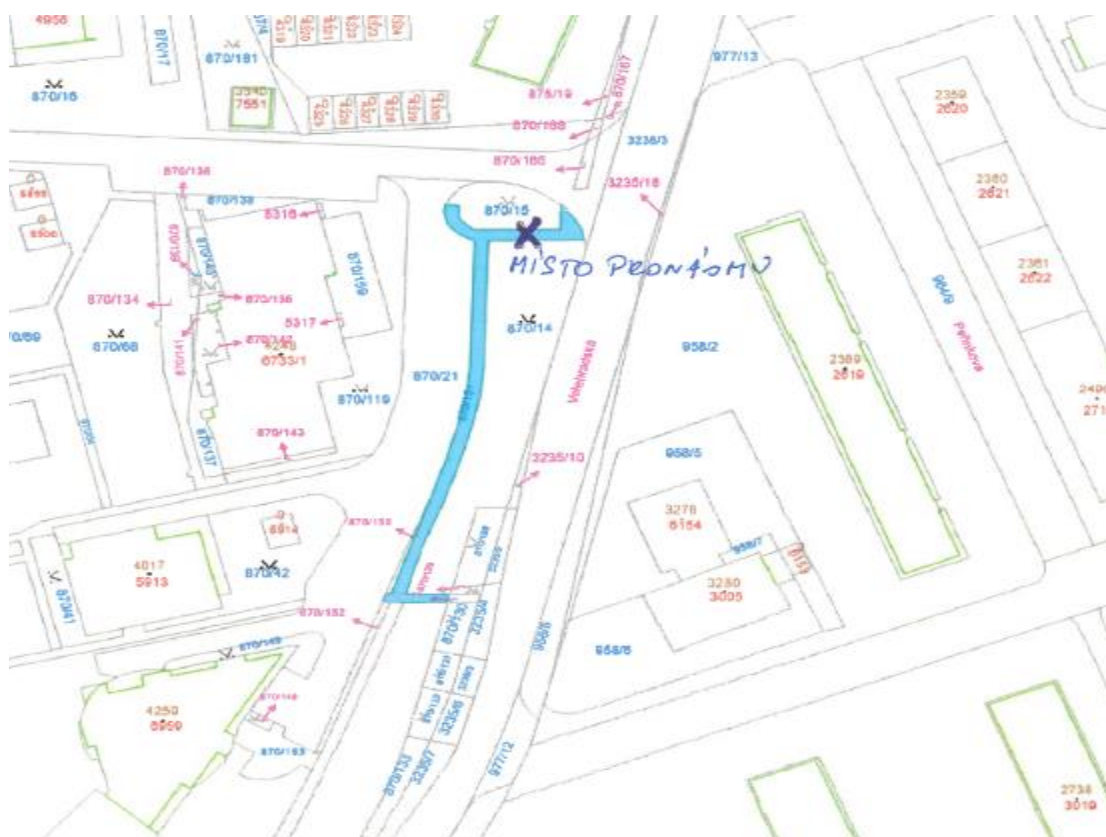

MĚSTO KROMĚŘÍŽ

zveřejňuje záměr

pronájmu části pozemku parc. č. 870/151 – ostatní plocha v k. ú. Kroměříž za účelem umístění reklamního zařízení o velikosti cca 1,16 m².

Své písemné vyjádření a připomínky doručte Městskému úřadu v Kroměříži, oddělení právní.

Vyvěšeno dne:

Sejmuto dne: