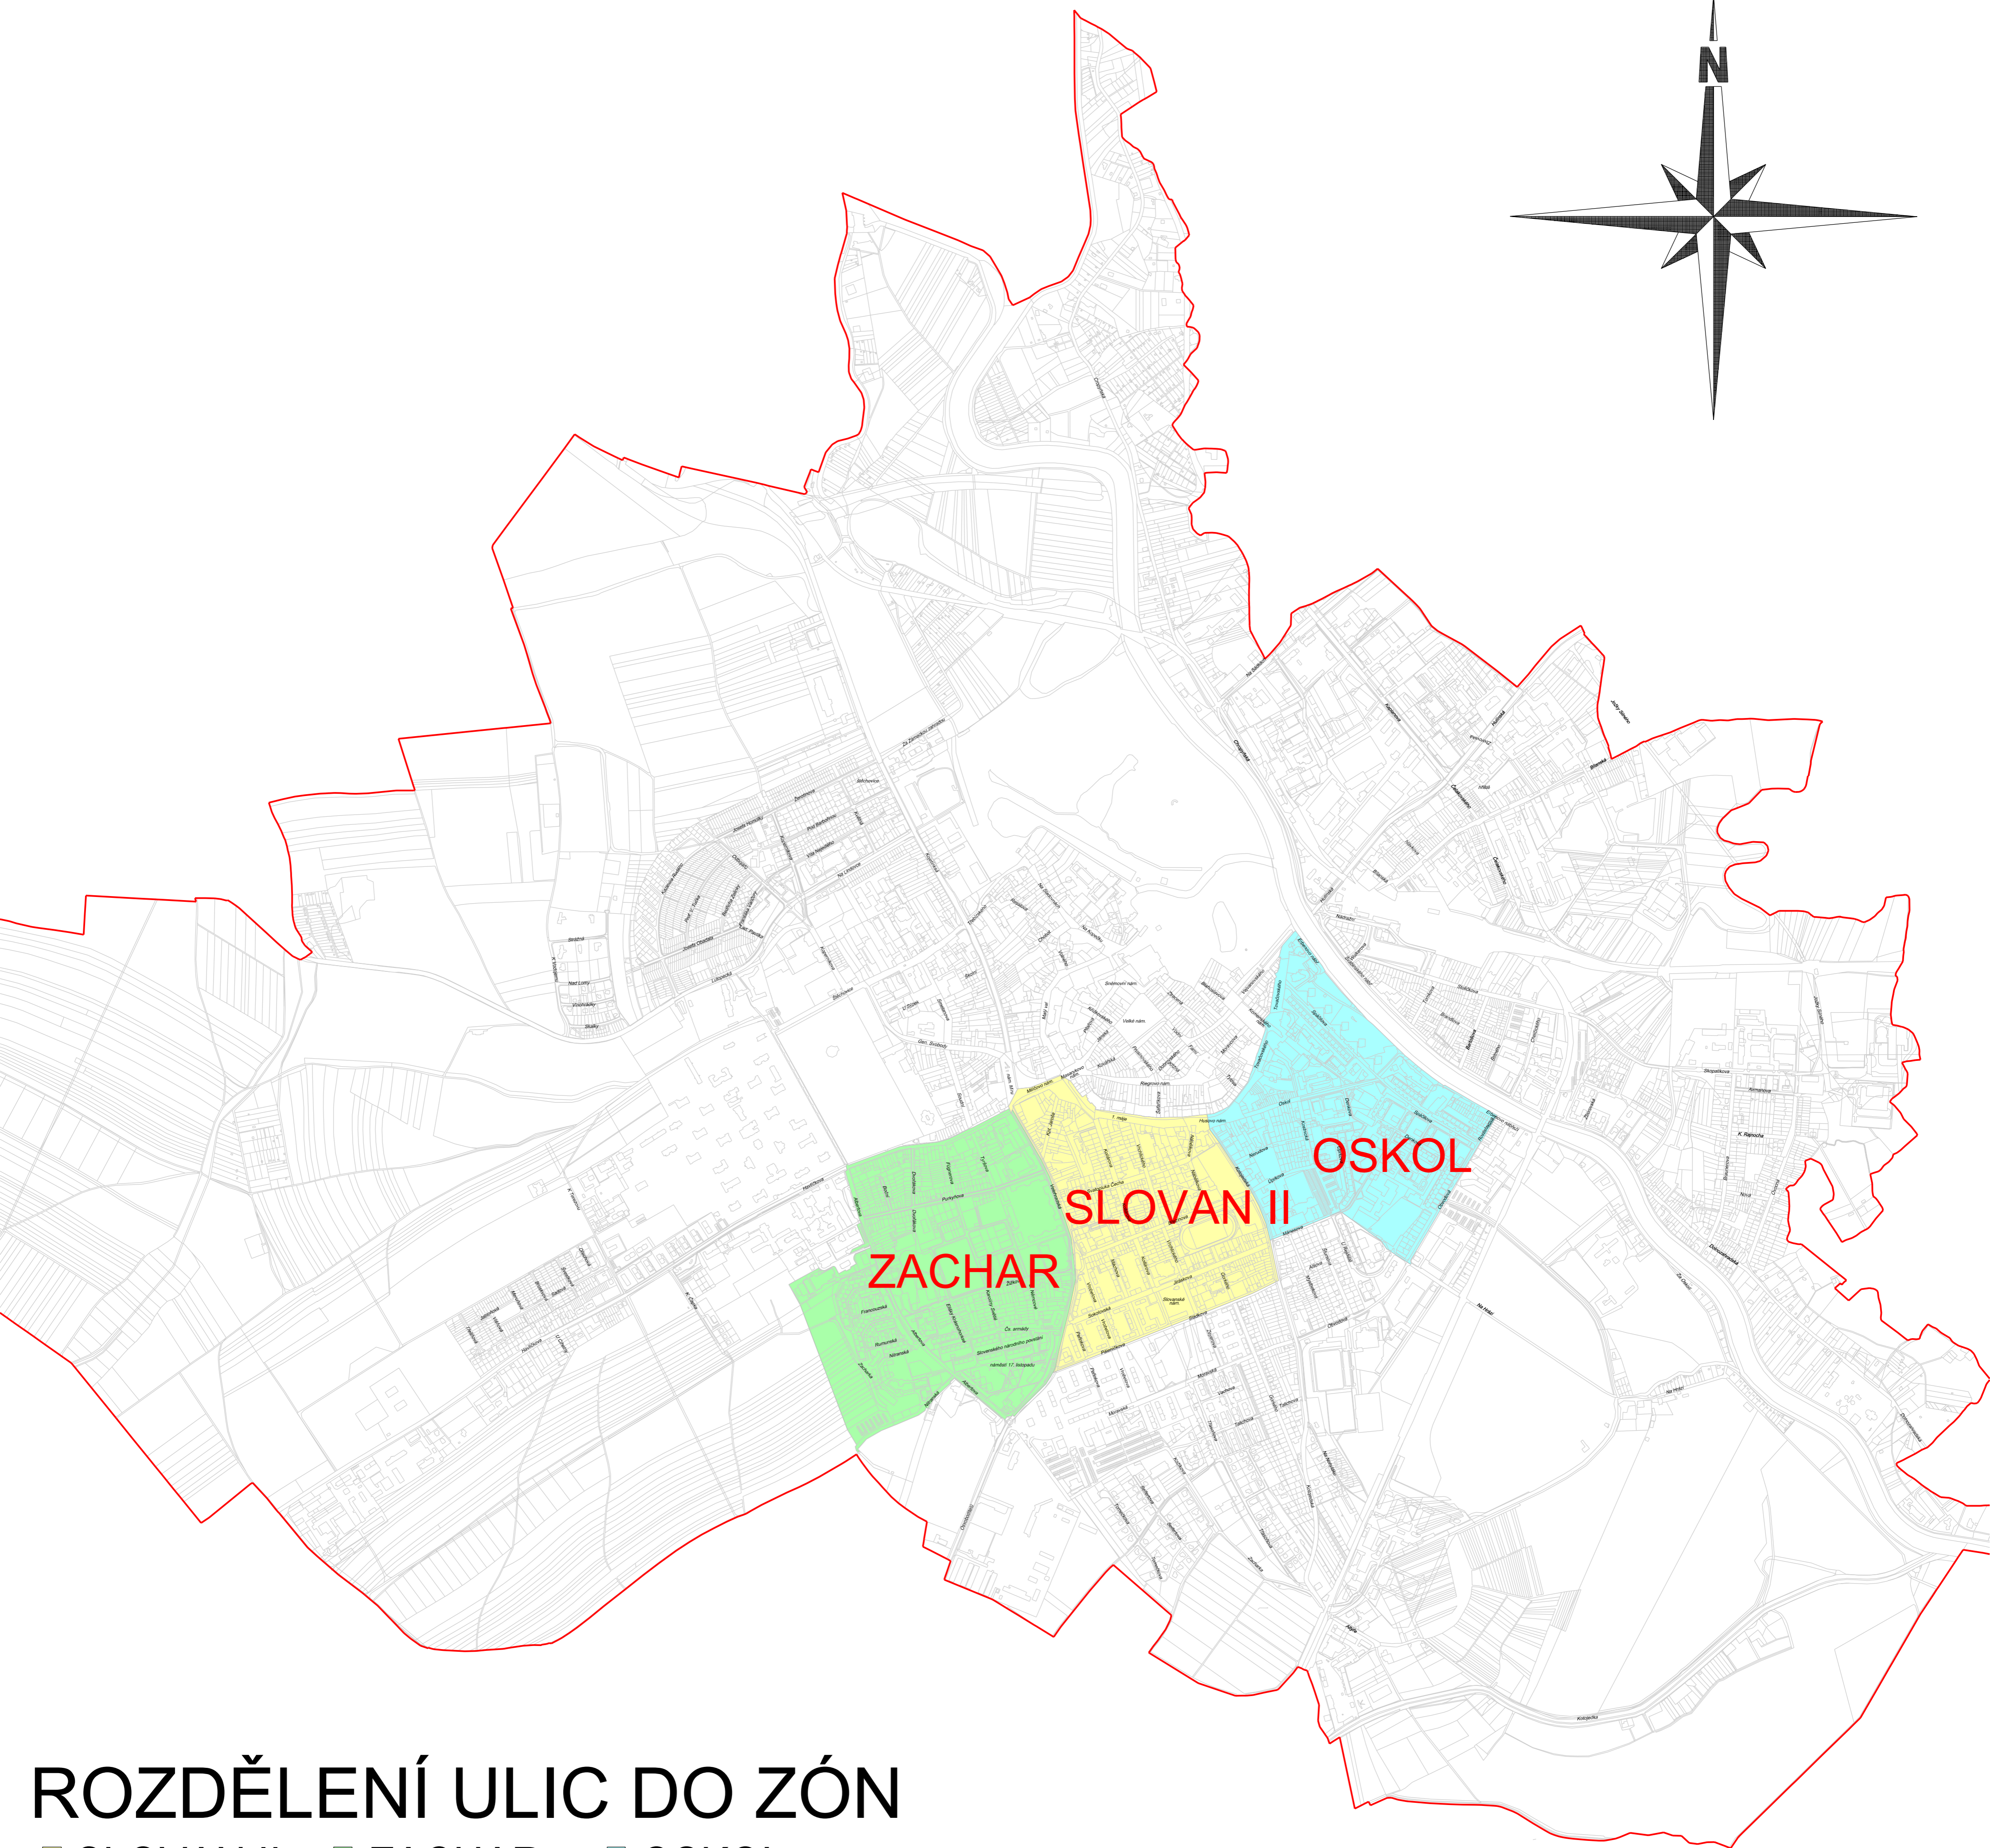

PROBLÉMOVÁ ZÓNA INTEGROVANÉHO PLÁNU ROZVOJE MĚSTA KROMĚŘÍŽE

ROZDĚLENÍ ULIC DO ZÓN

SLOVAN II

BŘEZINOVA
HUSOVO NÁMĚSTÍ
JIRÁSKOVA
KOLLÁROVA
KOTOJEDSKÁ
KPT. JAROŠE
MÁCHOVA
MILÍČOVO NÁMĚSTÍ
NÁBĚLKOVA
NÁMĚSTÍ MÍRU
PÁLENÍČKOVA
PEŘINKOVA
SLÁDKOVA
SLOVANSKÉ NÁMĚSTÍ
SOKOLOVSKÁ
SVATOPLUKA ČECHA
VELEHRADSKÁ
VRCHLICKÉHO
VROBELOVA
1. MÁJE

ZACHAR

ALBERTOVA
BOČNÍ
BOŽENY NĚMCOVÉ
ČS. ARMÁDY
DVOŘÁKOVA
ELIŠKY KRÁSNOHORSKÉ
FRANCOUZSKÁ
FÜGNEROVA
HAVLÍČKOVA
KAROLÍNY SVĚTLÉ
NITRANSKÁ
PURKYŇOVA
RUMUNSKÁ
SLOV. NÁR. POVSTÁNÍ
TYRŠOVA
VELEHRADSKÁ
ŽIŽKOVA
17. LISTOPADU

OSKOL

DENKOVA
ERBENOVO NÁBŘEŽÍ
HUSOVO NÁMĚSTÍ
KOMENSKÉHO NÁMĚSTÍ
KOSTNICKÁ
KOTOJEDSKÁ
MÁNESOVA
NERUDOVA
OBVODOVÁ
OSKOL
ROSTISLAVOVA
SPÁČILOVA
TOVAČOVSKÉHO
ÚPRKOVA

LEGENDA

OSKOL

Svatopluka Čecha

NÁZEV ZÓNY
ZÓNA SLOVAN II
ZÓNA ZACHAR
ZÓNA OSKOL
NÁZEV ULICE
HRANICE KATASTRÁLNÍHO ÚZEMÍ KROMĚŘÍŽ