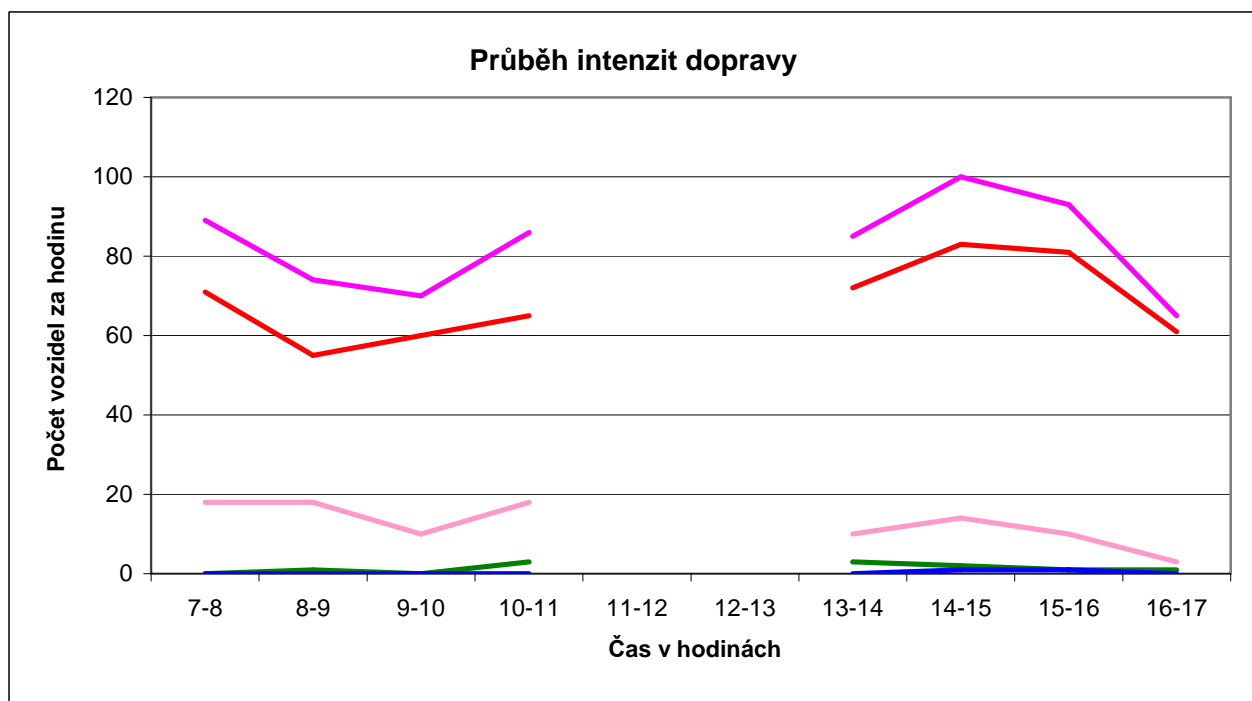

KROMĚŘÍŽ

Stanoviště 05 - Bílanská

Celkem
Osobní
Dodávky
Na + Bus
Kamiony

Stanoviště 05 Intenzity po hodinách

Směr 05 - 06 do Kroměříže

Hod :	7	8	9	10	11	12	13	14	15	16	Suma	24 hod
Osobní	33	24	30	35	0	0	27	38	41	39	267	441
Dodávky	7	10	3	10	0	0	4	5	5	0	44	70
NA + Bus	0	1	0	2	0	0	1	1	0	0	5	7
Kamiony	0	0	0	0	0	0	0	1	0	0	1	1
Celkem	40	35	33	47	0	0	32	45	46	39	317	519

Směr 06 - 05 z Kroměříže

Hod :	7	8	9	10	11	12	13	14	15	16	Suma	24 hod
Osobní	38	31	30	30	0	0	45	45	40	22	281	464
Dodávky	11	8	7	8	0	0	6	9	5	3	57	91
NA + Bus	0	0	0	1	0	0	2	1	1	1	6	8
Kamiony	0	0	0	0	0	0	0	0	1	0	1	1
Celkem	49	39	37	39	0	0	53	55	47	26	345	564