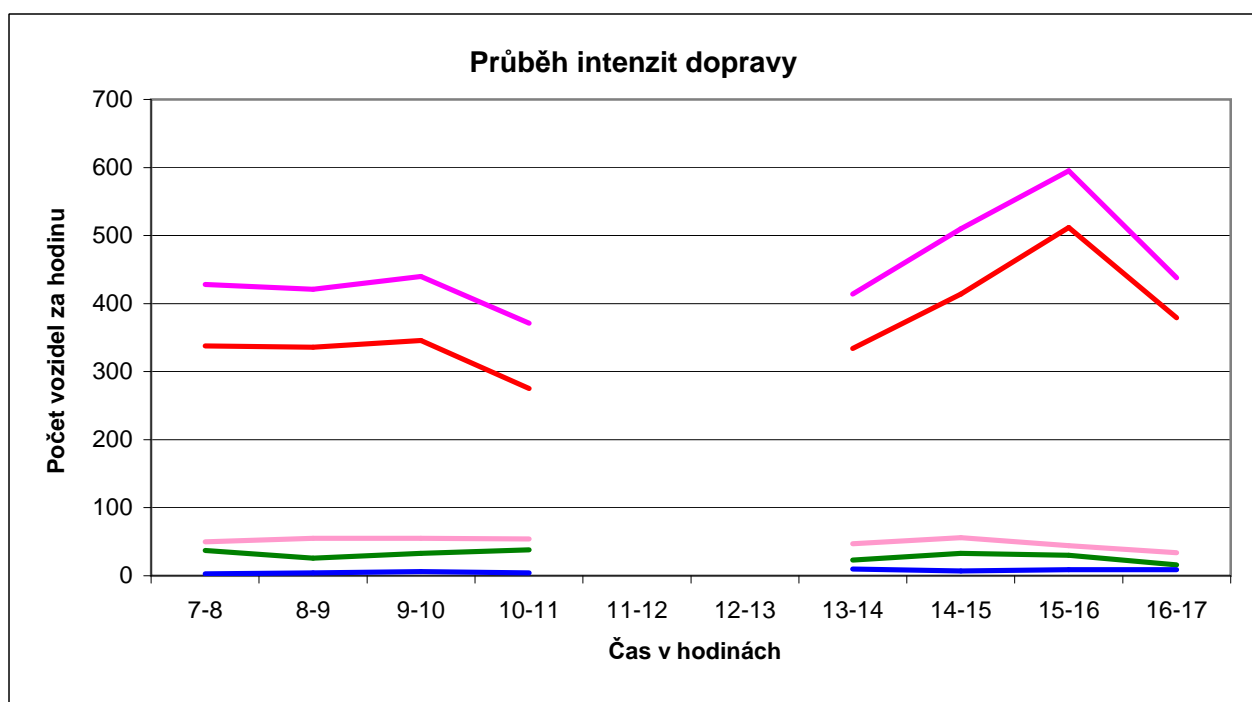

KROMĚŘÍŽ

Stanoviště 03 - Kotojedská

Celkem
Osobní
Dodávky
Na + Bus
Kamiony

Stanoviště 03 Intenzity po hodinách

Směr 03 - 06 do Kroměříže

Hod :	7	8	9	10	11	12	13	14	15	16	Suma	24 hod
Osobní	167	191	207	137	0	0	160	229	279	178	1 548	2 554
Dodávky	23	33	26	27	0	0	29	30	21	15	204	326
NA + Bus	21	10	15	18	0	0	11	12	8	5	100	140
Kamiony	3	1	2	1	0	0	4	5	3	5	24	34
Celkem	214	235	250	183	0	0	204	276	311	203	1 876	3 054

Směr 06 - 03 z Kroměříže

Hod :	7	8	9	10	11	12	13	14	15	16	Suma	24 hod
Osobní	171	145	139	138	0	0	174	185	233	201	1386	2287
Dodávky	27	22	29	27	0	0	18	26	23	19	191	306
NA + Bus	16	16	18	20	0	0	12	21	22	11	136	190
Kamiony	0	3	4	3	0	0	6	2	6	4	28	39
Celkem	214	186	190	188	0	0	210	234	284	235	1 741	2 822