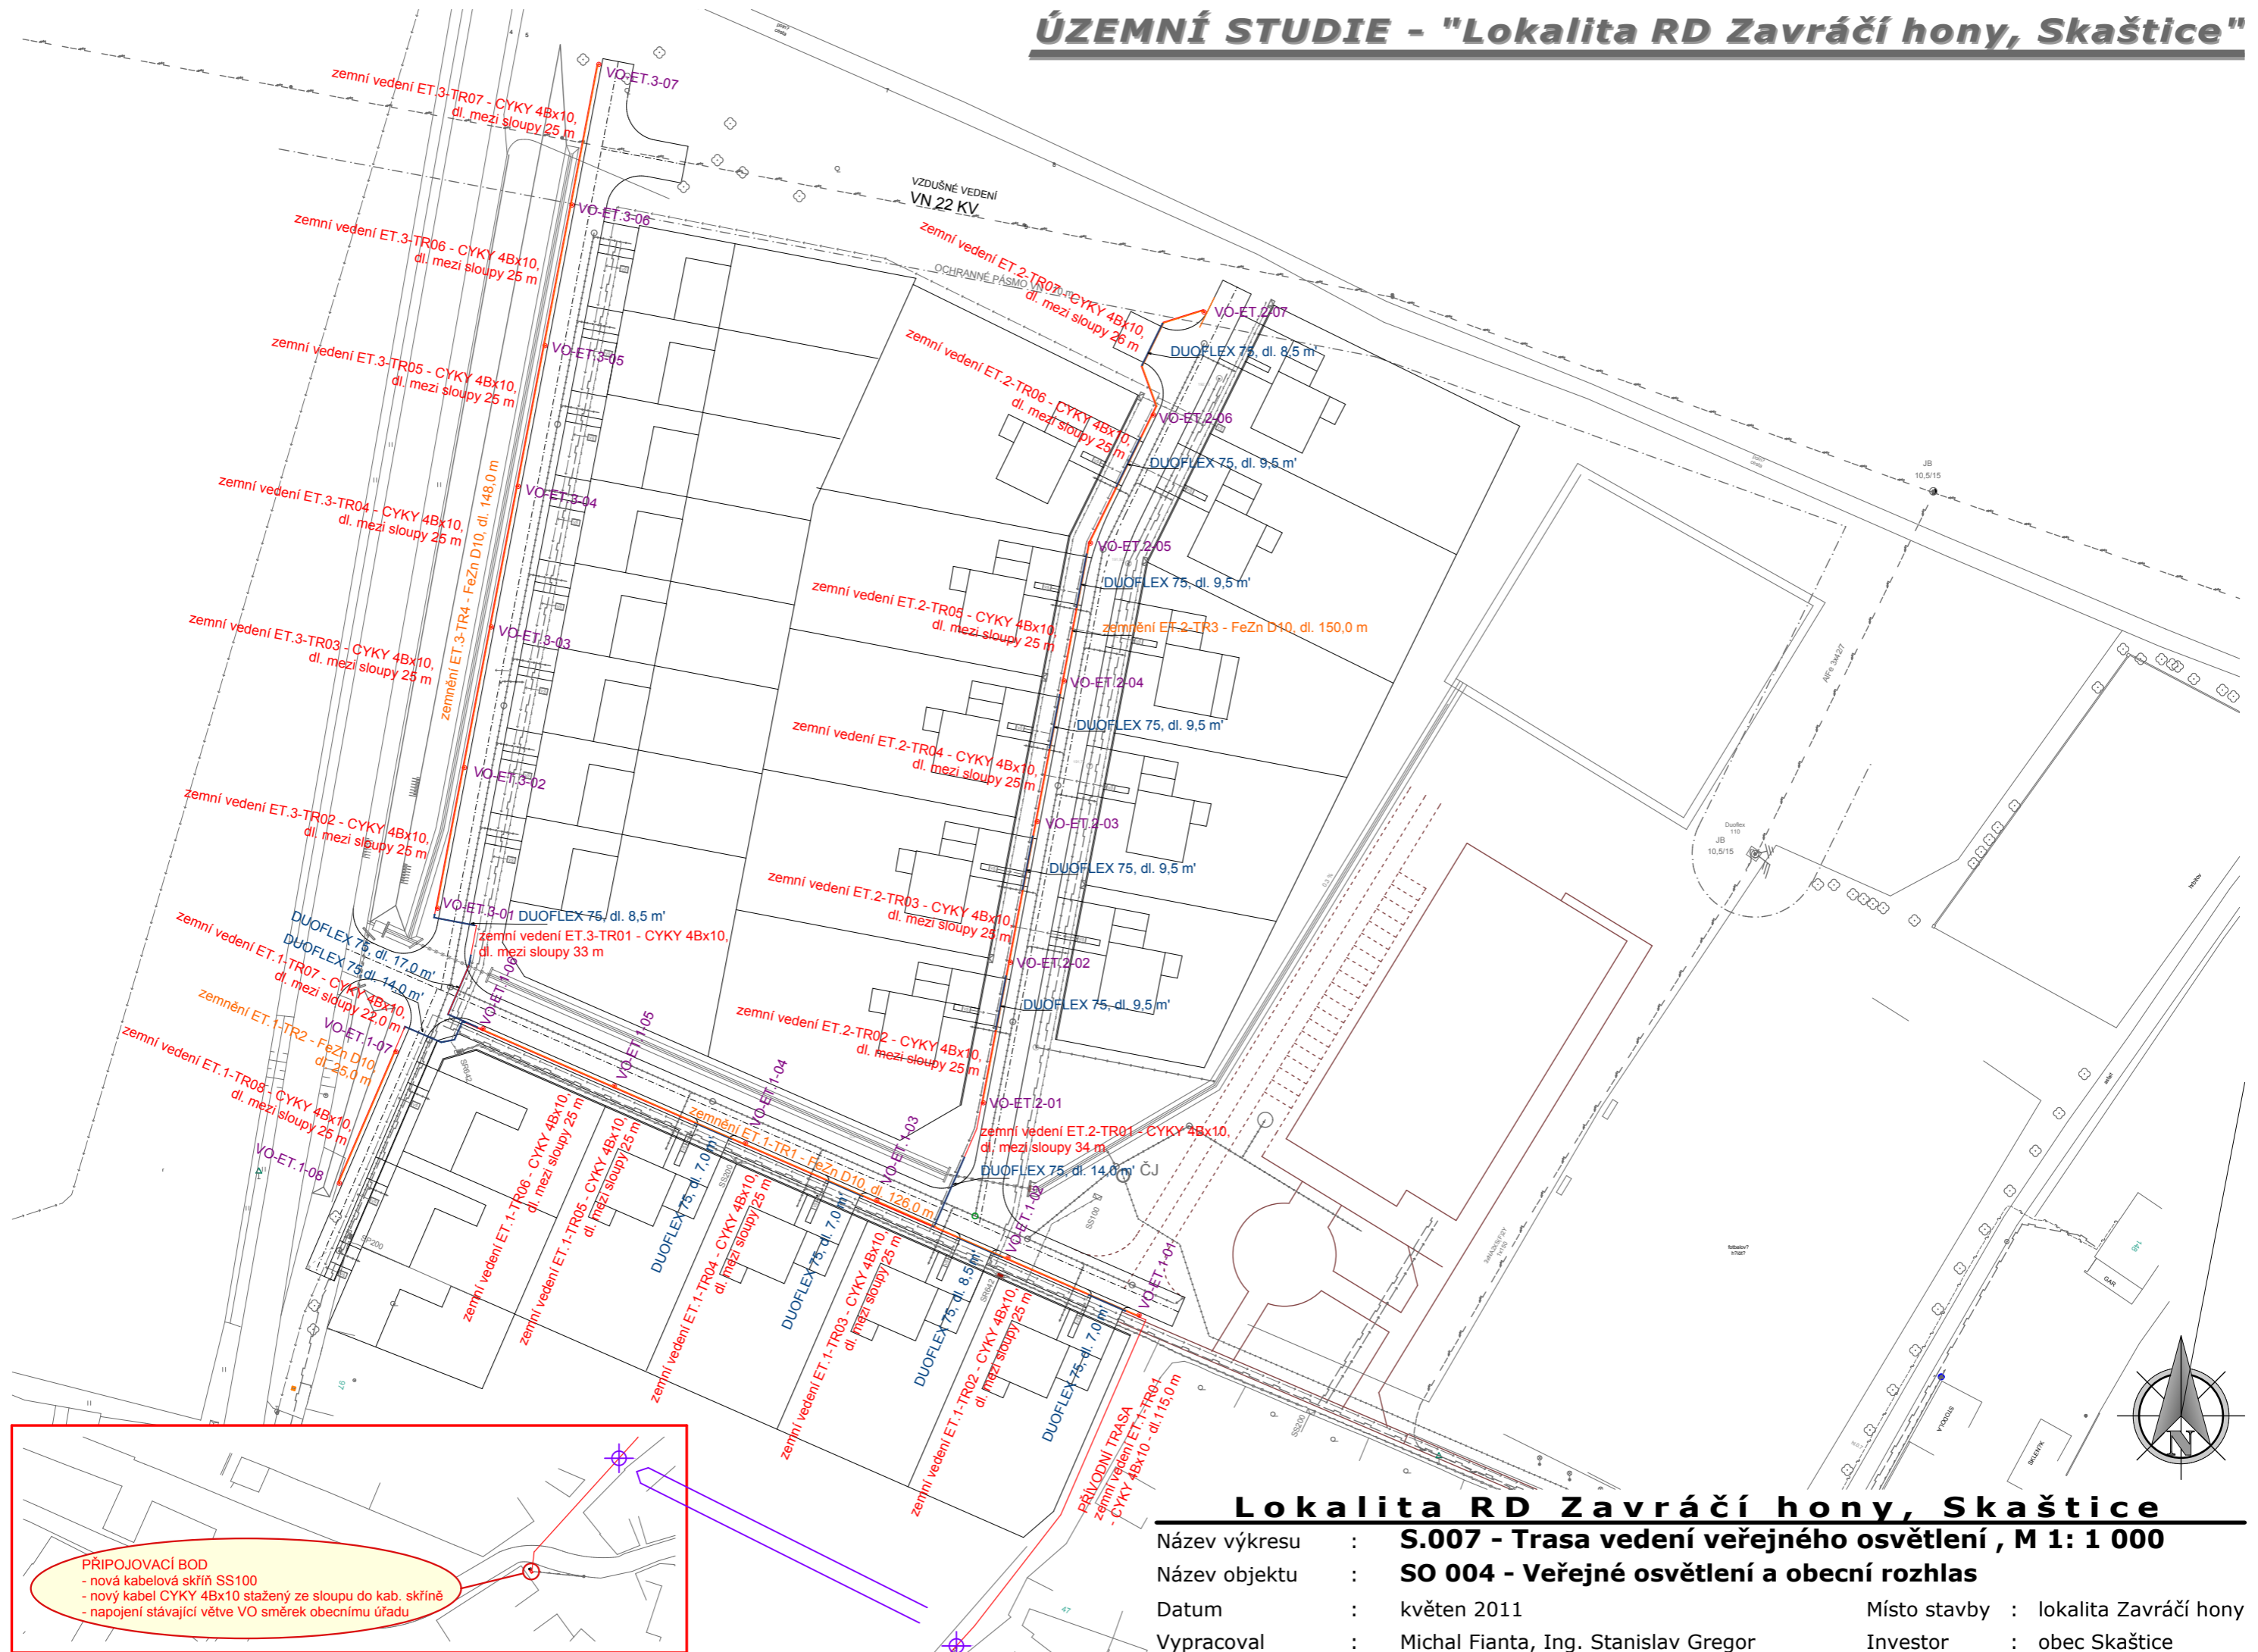

ÚZEMNÍ STUDIE - "Lokalita RD Zavráčí hony, Skaštice"

PŘIPOJOVACÍ BOD
 - nová kabelová skříň SS100
 - nový kabel CYKY 4Bx10 stažený ze sloupy do kab. skříně
 - napojení stávající větve VO směrem obecnímu úřadu

Lokalita RD Zavráčí hony, Skaštice

Název výkresu	: S.007 - Trasa vedení veřejného osvětlení, M 1: 1 000	Místo stavby	: lokalita Zavráčí hony
Název objektu	: SO 004 - Veřejné osvětlení a obecní rozhlas	Investor	: obec Skaštice
Datum	: květen 2011		
Vypracoval	: Michal Fianta, Ing. Stanislav Gregor		