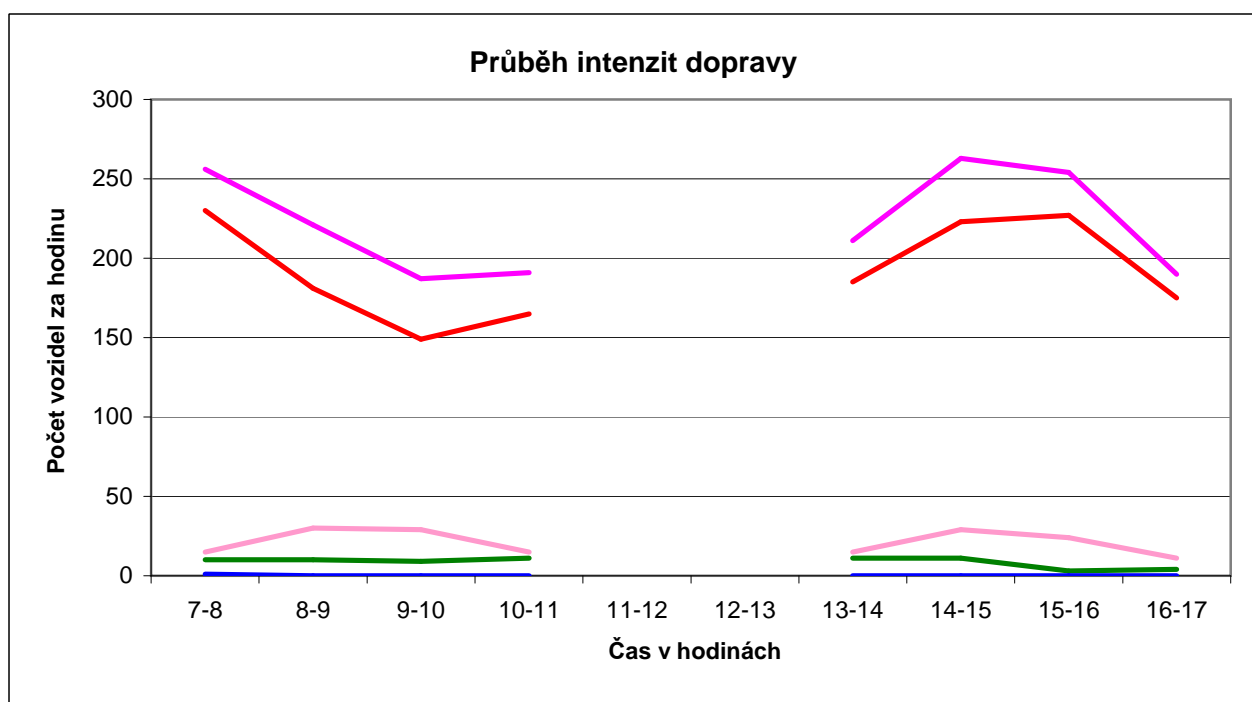

KROMĚŘÍŽ

Stanoviště : 04 STOLIČKOVA

Celkem
Osobní
Dodávky
Na + Bus
Kamiony

Stanoviště 04 Intenzity po hodinách

Směr 04 - 06 do Kroměříže

Hod :	7	8	9	10	11	12	13	14	15	16	Suma	24 hod
Osobní	115	86	75	67	0	0	96	133	111	78	761	1 256
Dodávky	9	19	13	4	0	0	8	15	12	7	87	139
NA + Bus	10	8	5	5	0	0	5	5	6	5	49	69
Kamiony	0	0	0	0	0	0	0	0	0	0	0	0
Celkem	130	108	89	72	0	0	107	151	123	85	897	1 464

Směr 06 - 04 z Kroměříže

Hod :	7	8	9	10	11	12	13	14	15	16	Suma	24 hod
Osobní	115	95	74	98	0	0	89	90	116	97	774	1277
Dodávky	6	11	16	11	0	0	7	14	12	4	81	130
NA + Bus	4	7	8	10	0	0	8	8	3	4	52	73
Kamiony	1	0	0	0	0	0	0	0	0	0	1	1
Celkem	126	113	98	119	0	0	104	112	131	105	908	1 481