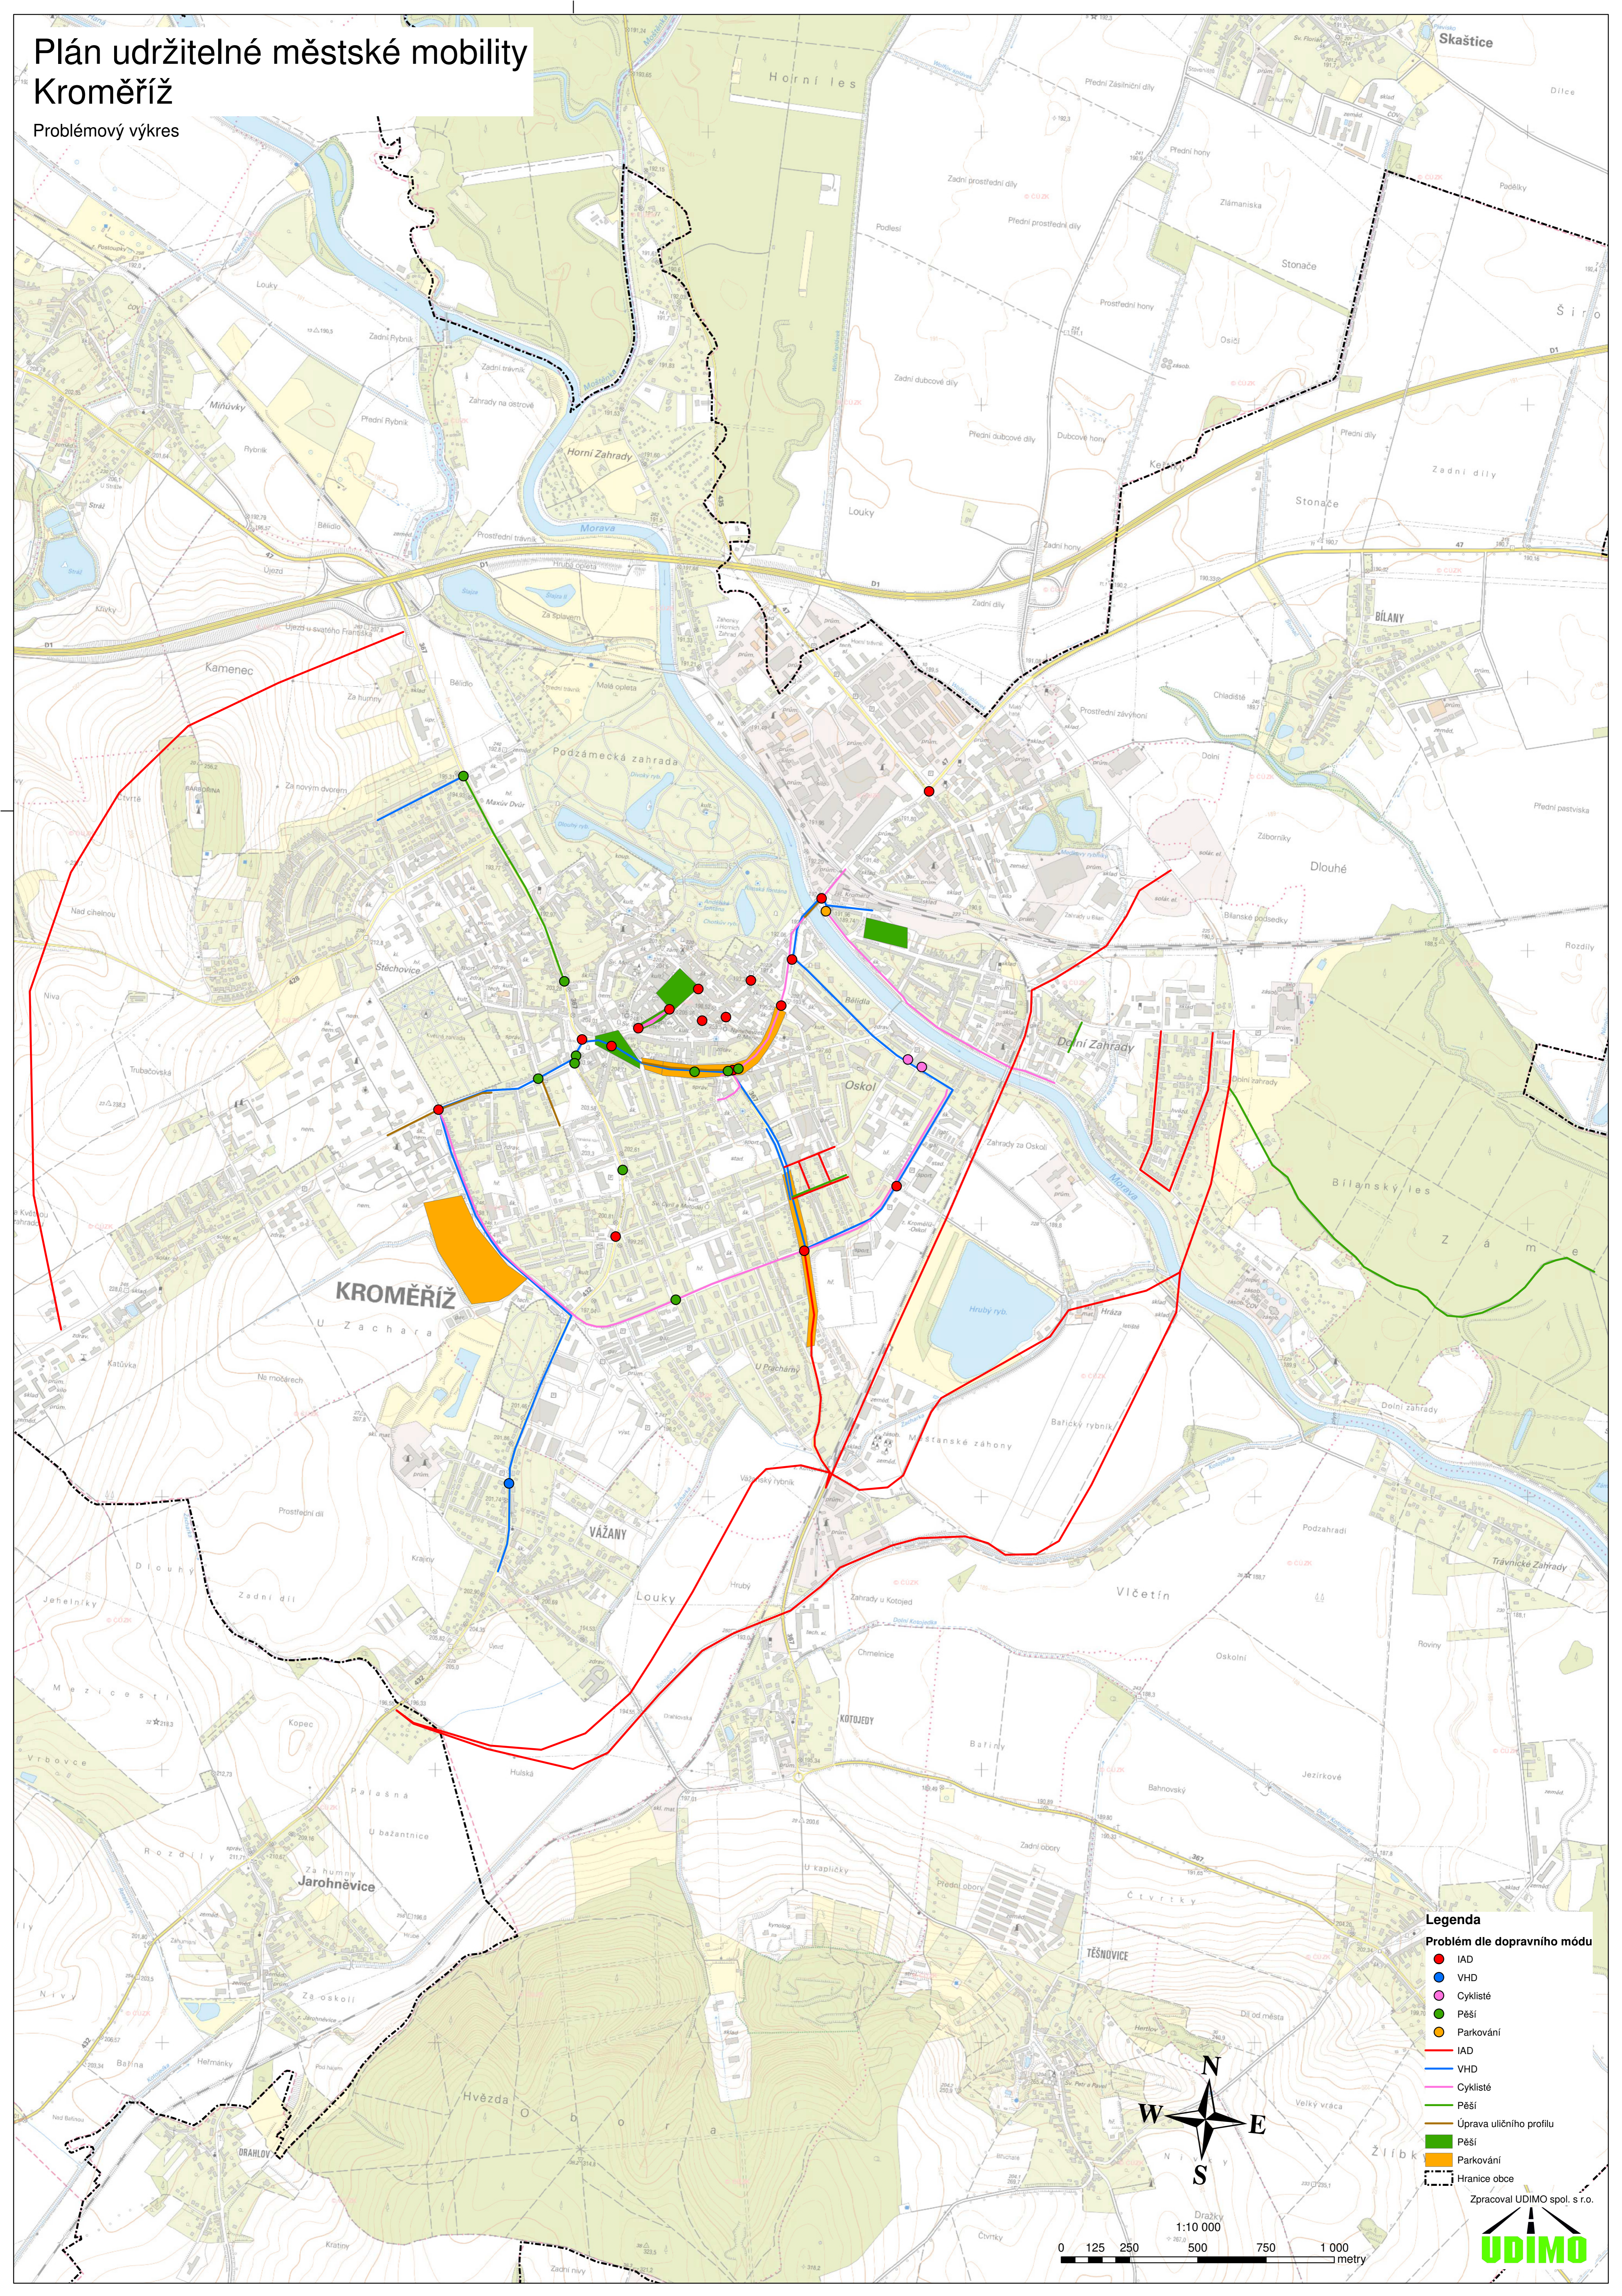

Plán udržitelné městské mobility Kroměříž

Problémový výkres

- Legenda**
- Problém dle dopravního módu**
- IAD
 - VHD
 - Cyklisté
 - Pěší
 - Parkování
- Úprava uličního profilu**
- Pěší
 - Parkování
- Hranice obce