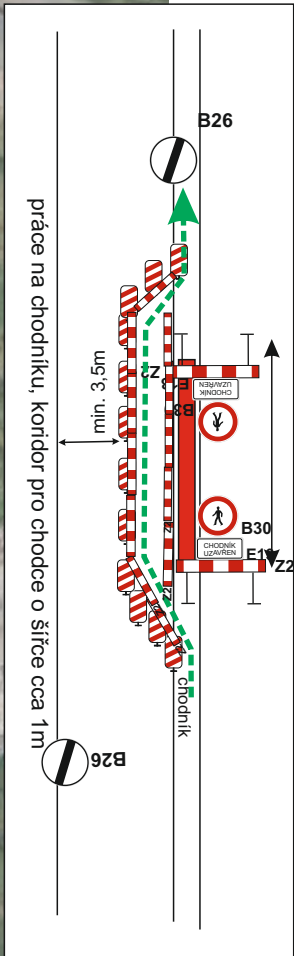

PDZ, ZU A ČU Kotojedy - kabel VN pro TS KRUŽÍK		 <b>Mana s.r.o.</b> ČSN EN ISO 9001-2016 provozovna: Bilánská 1934 767 01 Kroměříž mob.tel.: 608 777 491 www.manadz.cz e-mail: radimmana@seznam.cz
žadatel: MP Projekt s.r.o.	datum: 6.5.2026	
obec: Kroměříž - Kotojedy	místo: II/367	zpracoval: Osička Tomáš

PDZ, ZU A ČU Kotojedy - kabel VN pro TS KRUŽÍK		 provozovna: Bilánská 1934 767 01 Kroměříž mob.tel.: 608 777 491 www.manadz.cz e-mail: radimmana@seznam.cz
žadatel: MP Projekt s.r.o. obec: Kroměříž - Kotojedy datum: 6.5.2026 místo: II/367		
		zpracoval: Osička Tomáš