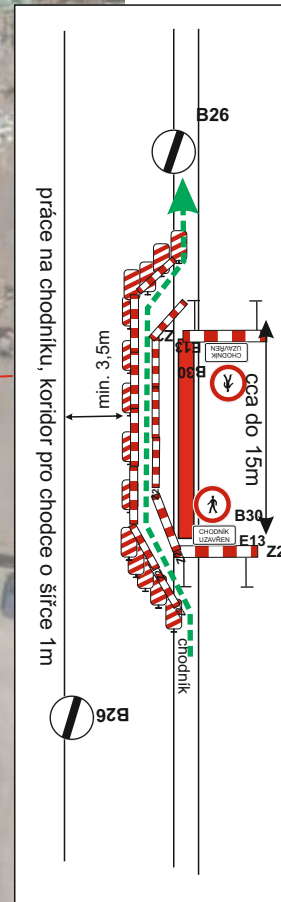

PDZ, ZU A ČU Kotojedy - kabel VN pro TS KRUŽÍK		 <b>Mana s.r.o.</b> ČSN EN ISO 9001-2016 provozovna: Bilánská 1934 767 01 Kroměříž mob.tel.: 608 777 491 www.manadz.cz e-mail: radimmana@seznam.cz
žadatel: MP Projekt s.r.o.	datum: 6.5.2026	
obec: Kroměříž - Kotojedy	místo: II/367	zpracoval: Osička Tomáš

PDZ, ZU A ČU Kotojedy - kabel VN pro TS KRUŽÍK		 provozovna: Bilánská 1934 767 01 Kroměříž mob.tel.: 608 777 491 www.manadz.cz e-mail: radimmana@seznam.cz
žadatel: MP Projekt s.r.o. obec: Kroměříž - Kotojedy datum: 6.5.2026 místo: II/367		
		zpracoval: Osička Tomáš