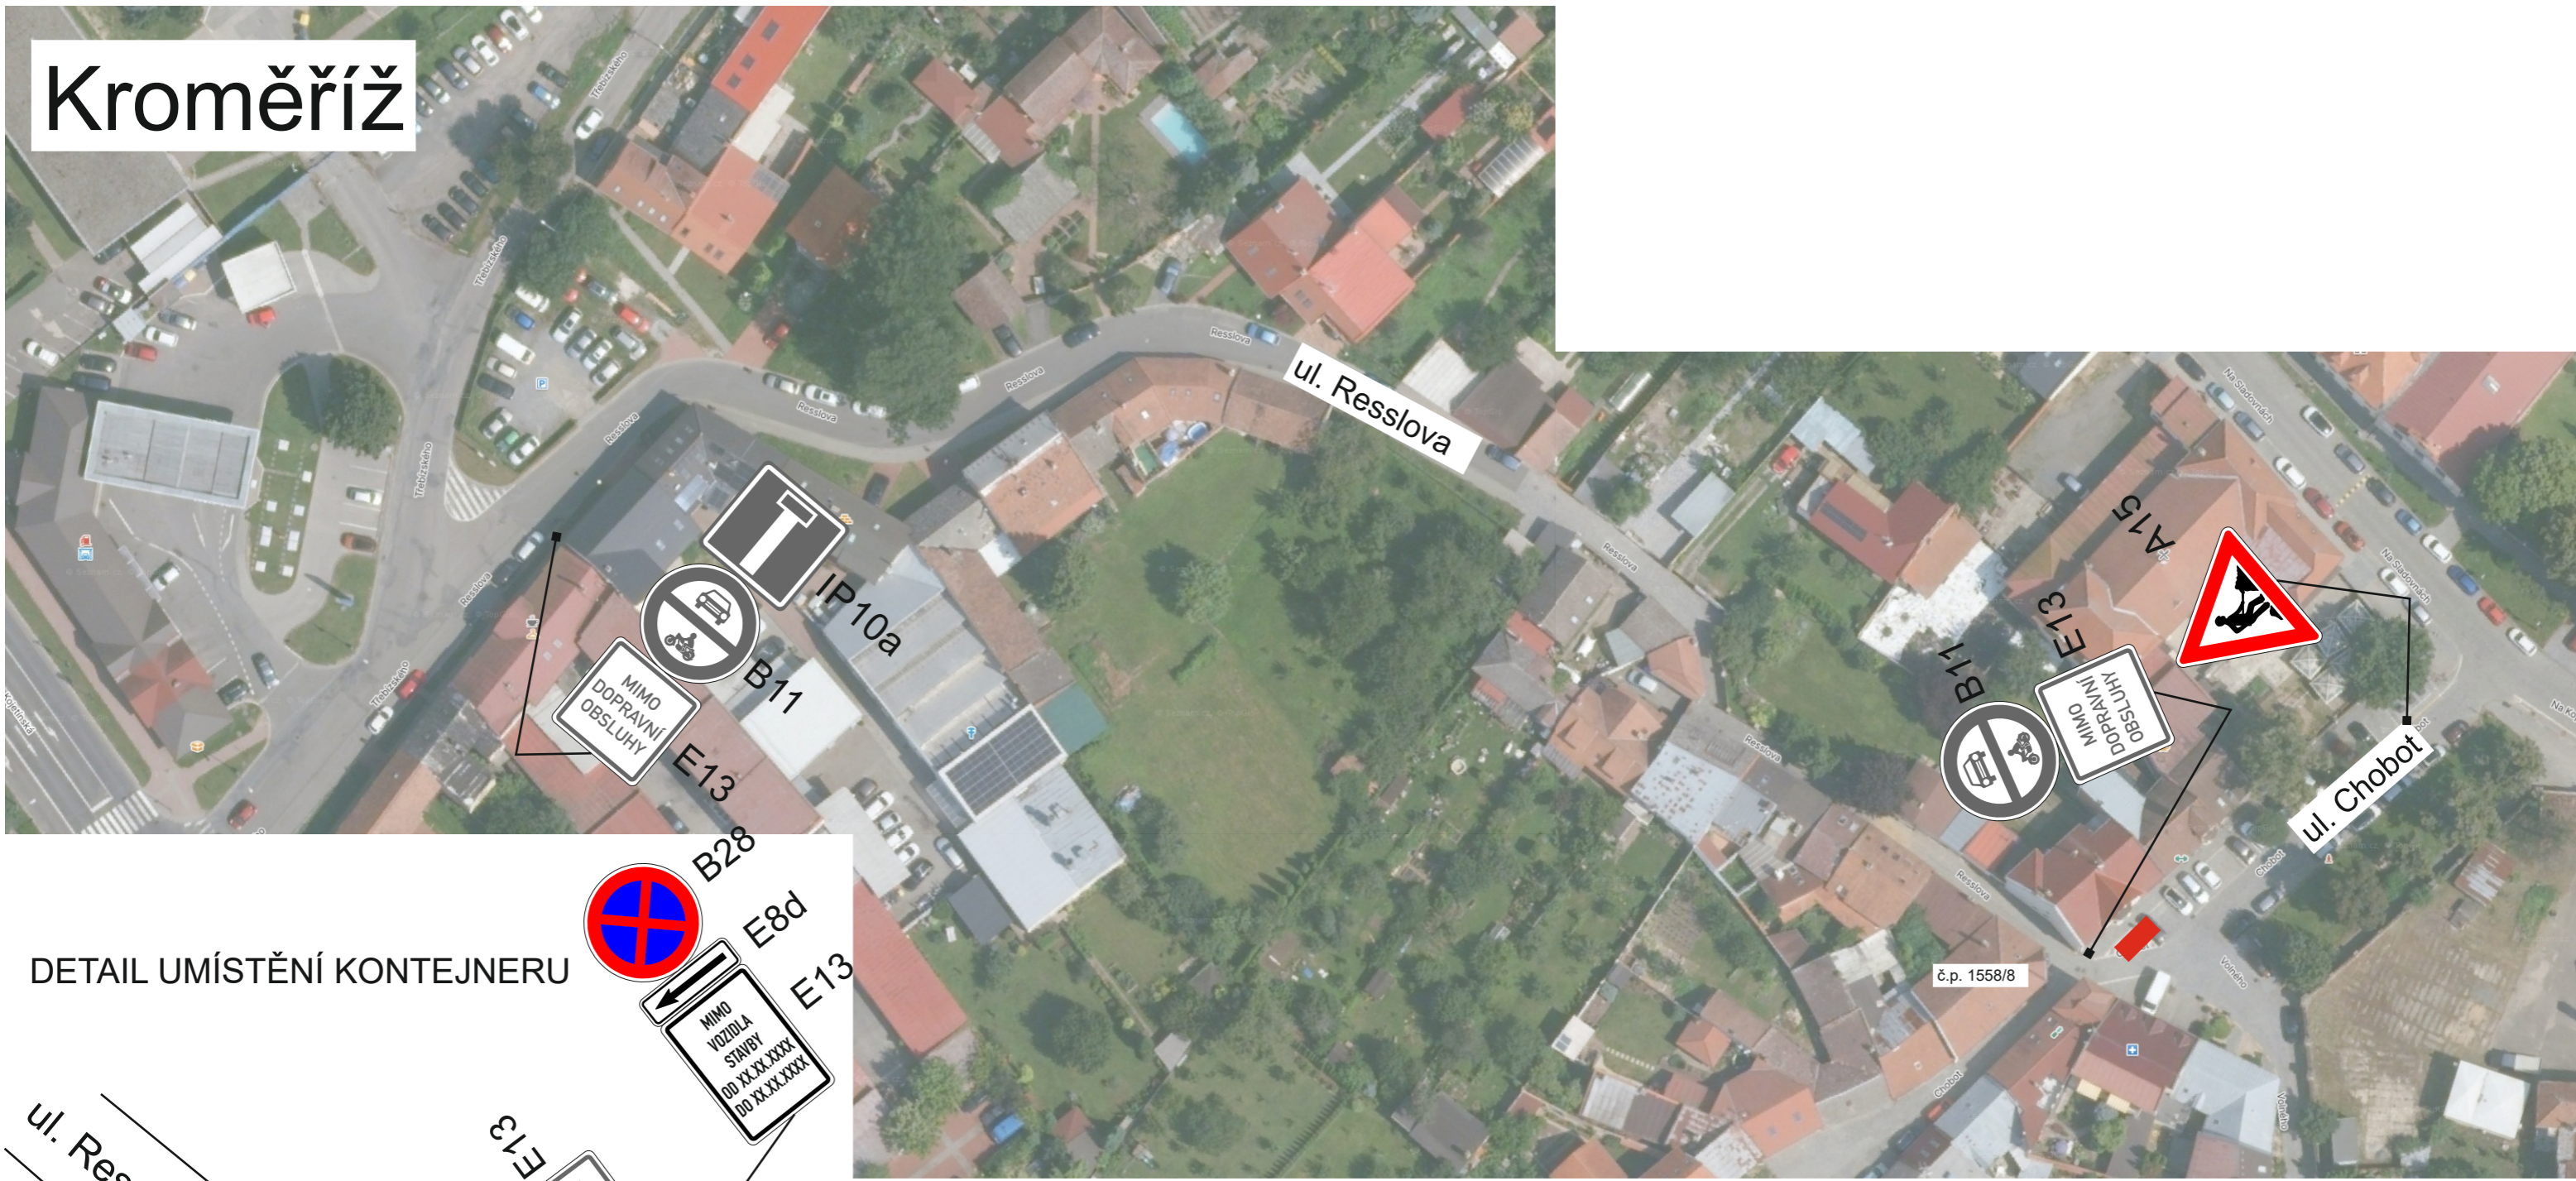

# Kroměříž

## Legenda

-  místo pro kontejner a zázemí stavby (záběr 20m<sup>2</sup>)
-  stávající DZ
-  MIMO DOPRAVNÍ OBSLUHY
-  navržené DZ

 <p><b>VÝDOZ s.r.o.</b> VÝROBA DOPRAVNÍCH ZNAČEK Parková 488, 768 21 Kvasice, tel.: 775 716 377 www.vydoz.cz</p>	Zadavatel: MALDREV s.r.o.
	Datum: 12.5.2026
	Zpracoval: Bc. David Zelenka
Název stavby: <b>PŘECHODNÉ DOPRAVNÍ ZNAČENÍ</b> „Oprava domu č.p. 1558/8, Resslerova, Kroměříž“	