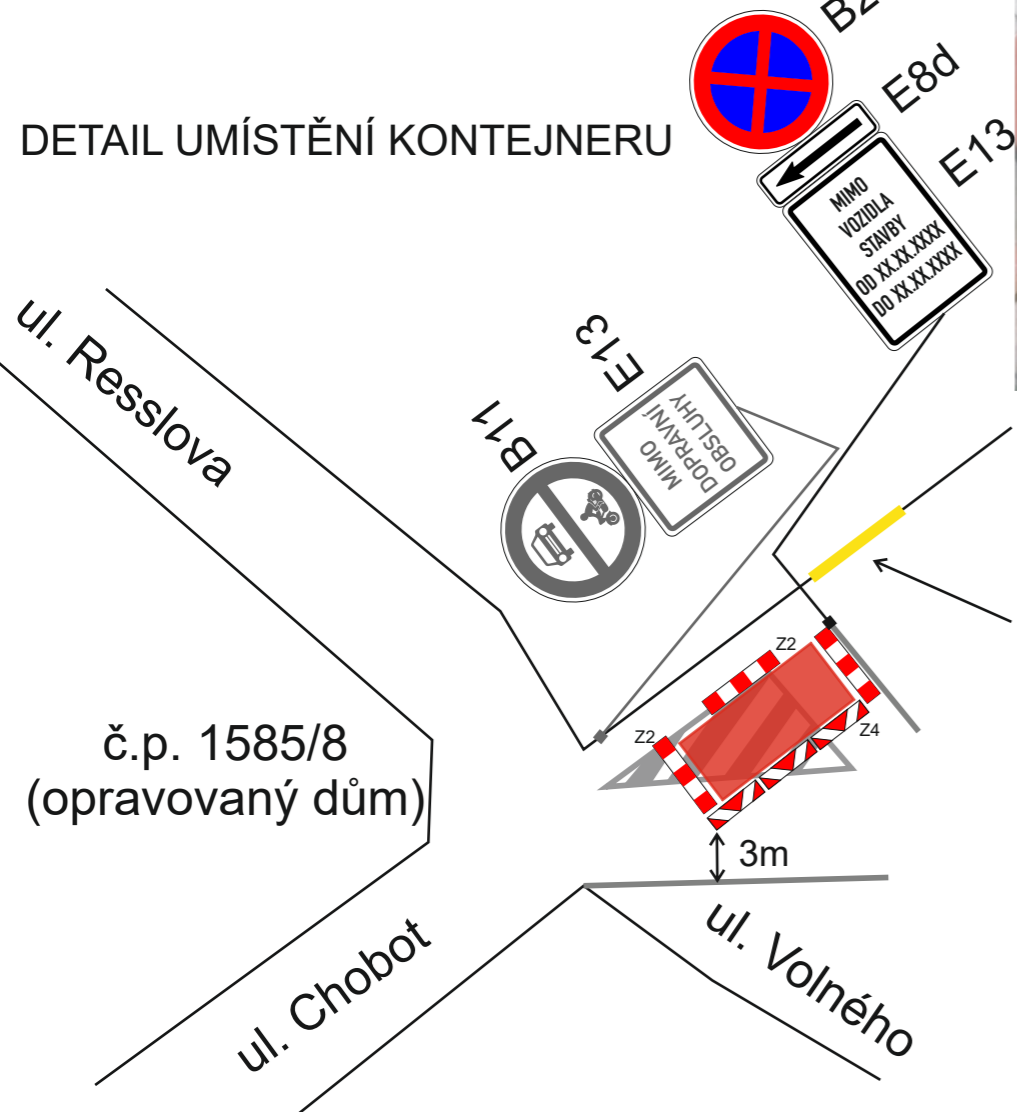

# Kroměříž

## Legenda

-  místo pro kontejner a zázemí stavby (záběr 20m<sup>2</sup>)
-  stávající DZ
-  MIMO DOPRAVNÍ OBSLUHY
-  navržené DZ

 <p><b>VÝDOZ s.r.o.</b> VÝROBA DOPRAVNÍCH ZNAČEK Parková 488, 768 21 Kvasice, tel.: 775 716 377 www.vydoz.cz</p>	Zadavatel: MALDREV s.r.o.
	Datum: 12.5.2026
	Zpracoval: Bc. David Zelenka
Název stavby: <b>PŘECHODNÉ DOPRAVNÍ ZNAČENÍ</b> „Oprava domu č.p. 1558/8, Resslerova, Kroměříž“	