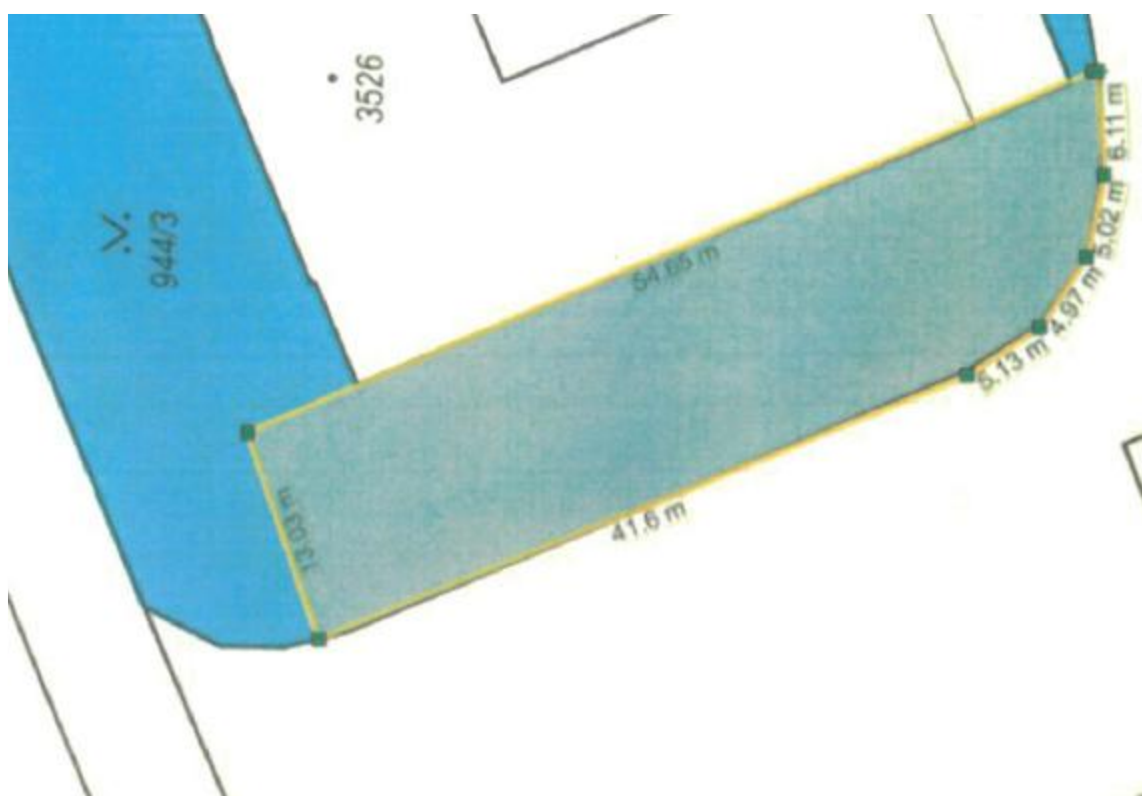

## MĚSTO KROMĚŘÍŽ

zveřejňuje záměr

**pronájmu části pozemku parc. č.944/3 – ostatní plocha o výměře cca 691 m<sup>2</sup> v k. ú. Kroměříž za účelem vybudování restaurační zahrádky s volnočasovou zónou pro dospělé zaměřenou na aktivní trávení času.**