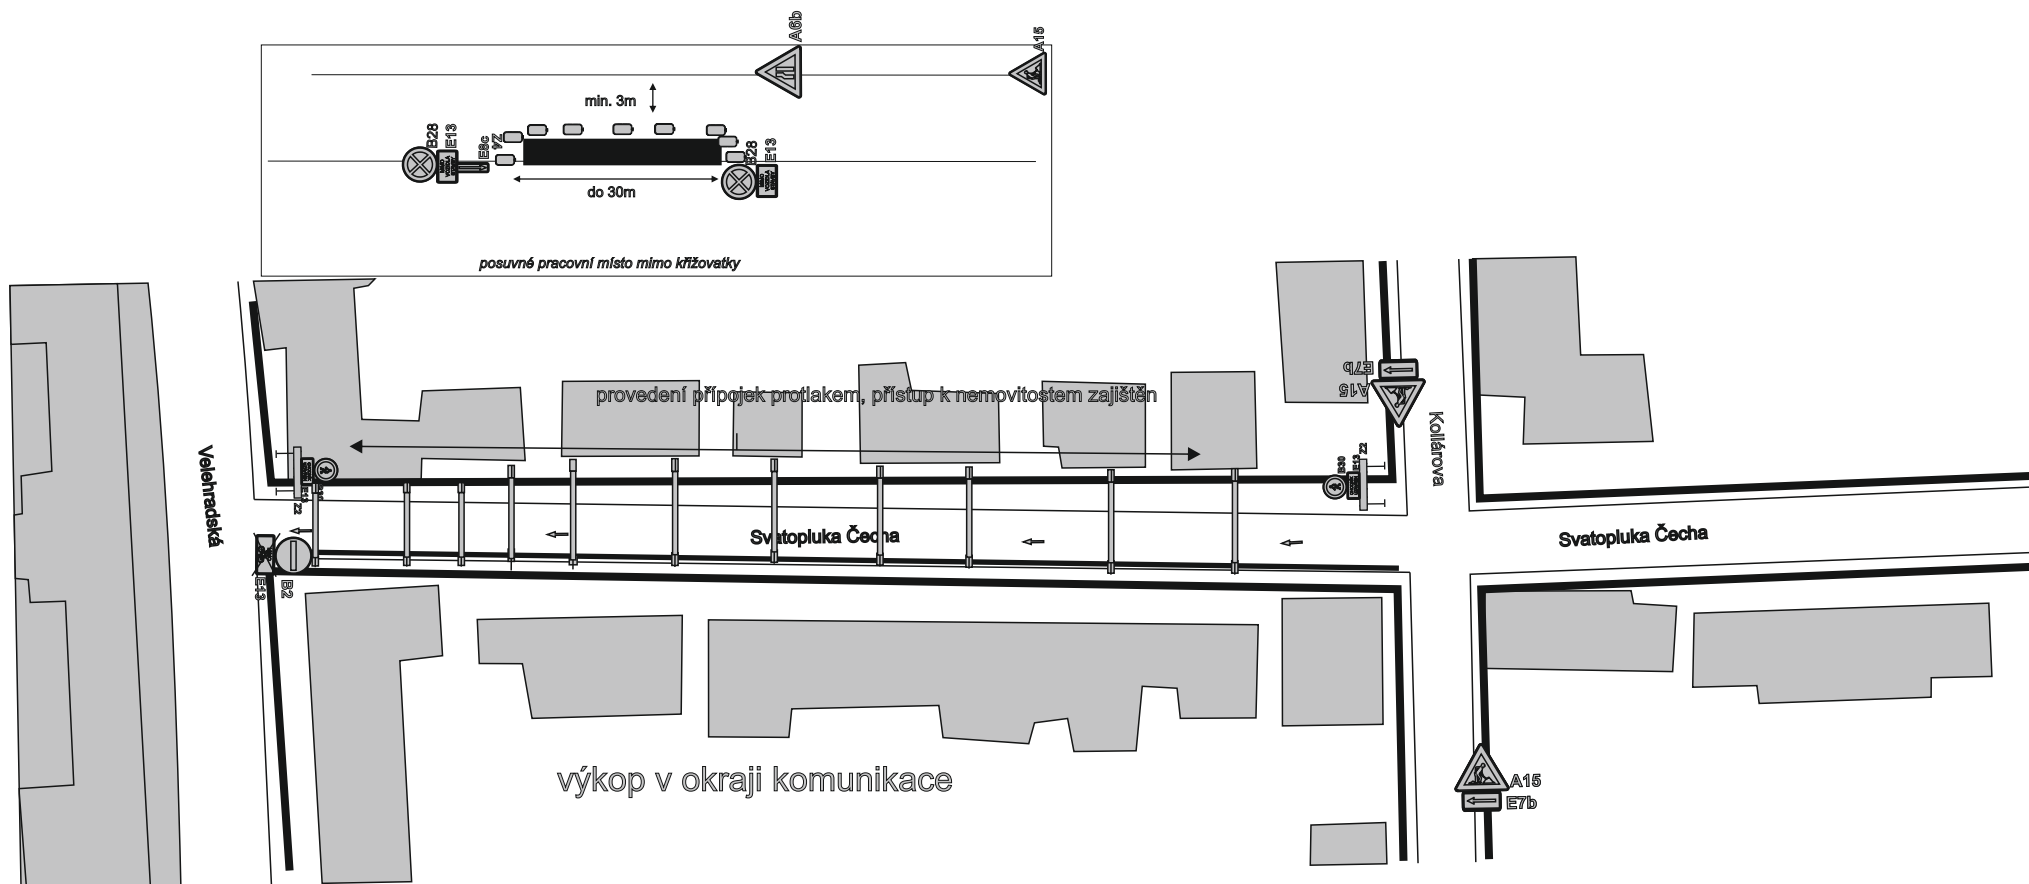

značení bude součástí stanoveného dop. značení

PDZ, ZU, CU REKO MS KROMĚŘÍŽ - SLOVANSKÉ NÁM. + 4 zařazení stavění 105	 Mana s.r.o. ČSN EN ISO 9001-2016
	provázováno: Březová 1834 787 01 Kroměříž mob.tel.: 006 777 481 www.mana.cz e-mail: rdmmana@seznam.cz správců:
	Buršík Richard