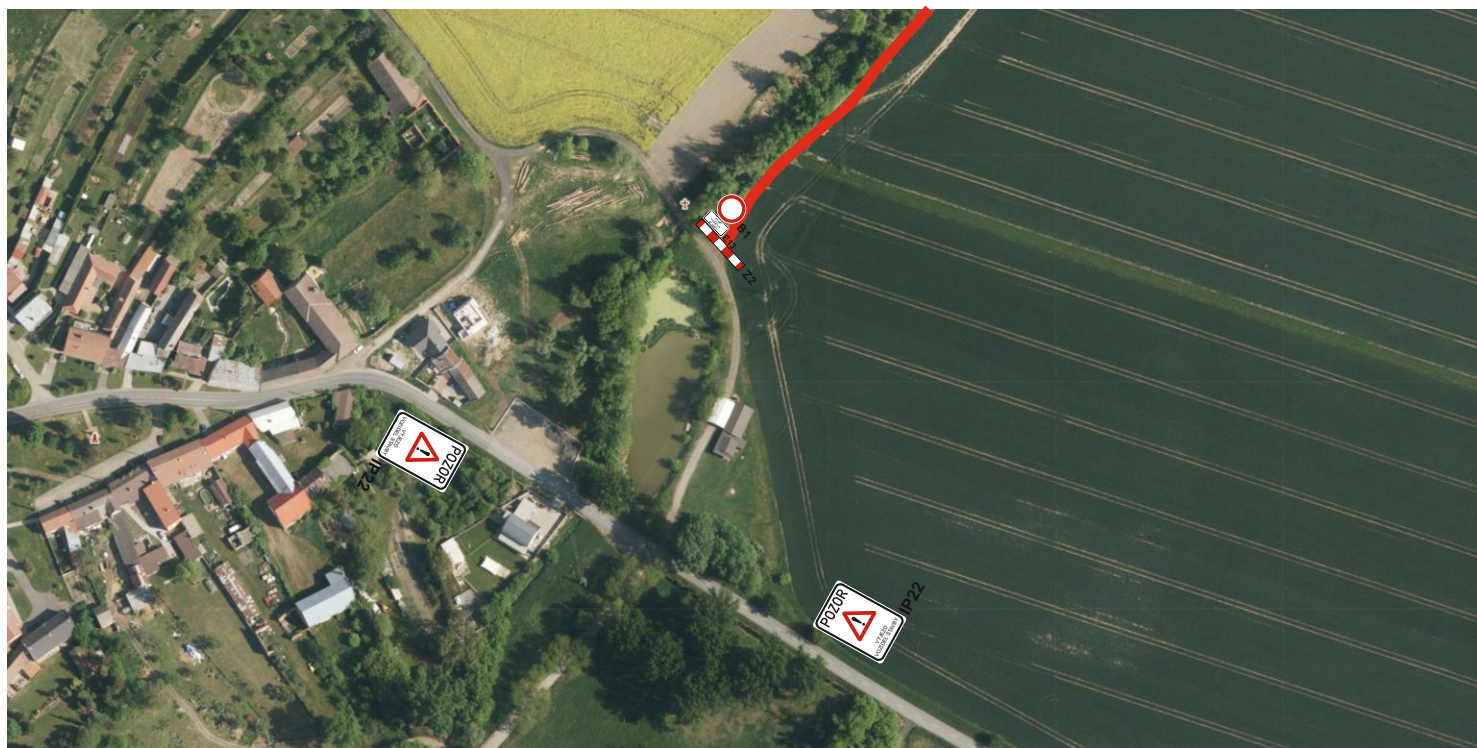

Skaštice

Hulín III/4328

Stavba cyklostezky Břest - Skaštice

žadatel: Strabag a.s.

obec: datum: 28.3.2024

místo: zpracoval: Radim Mana