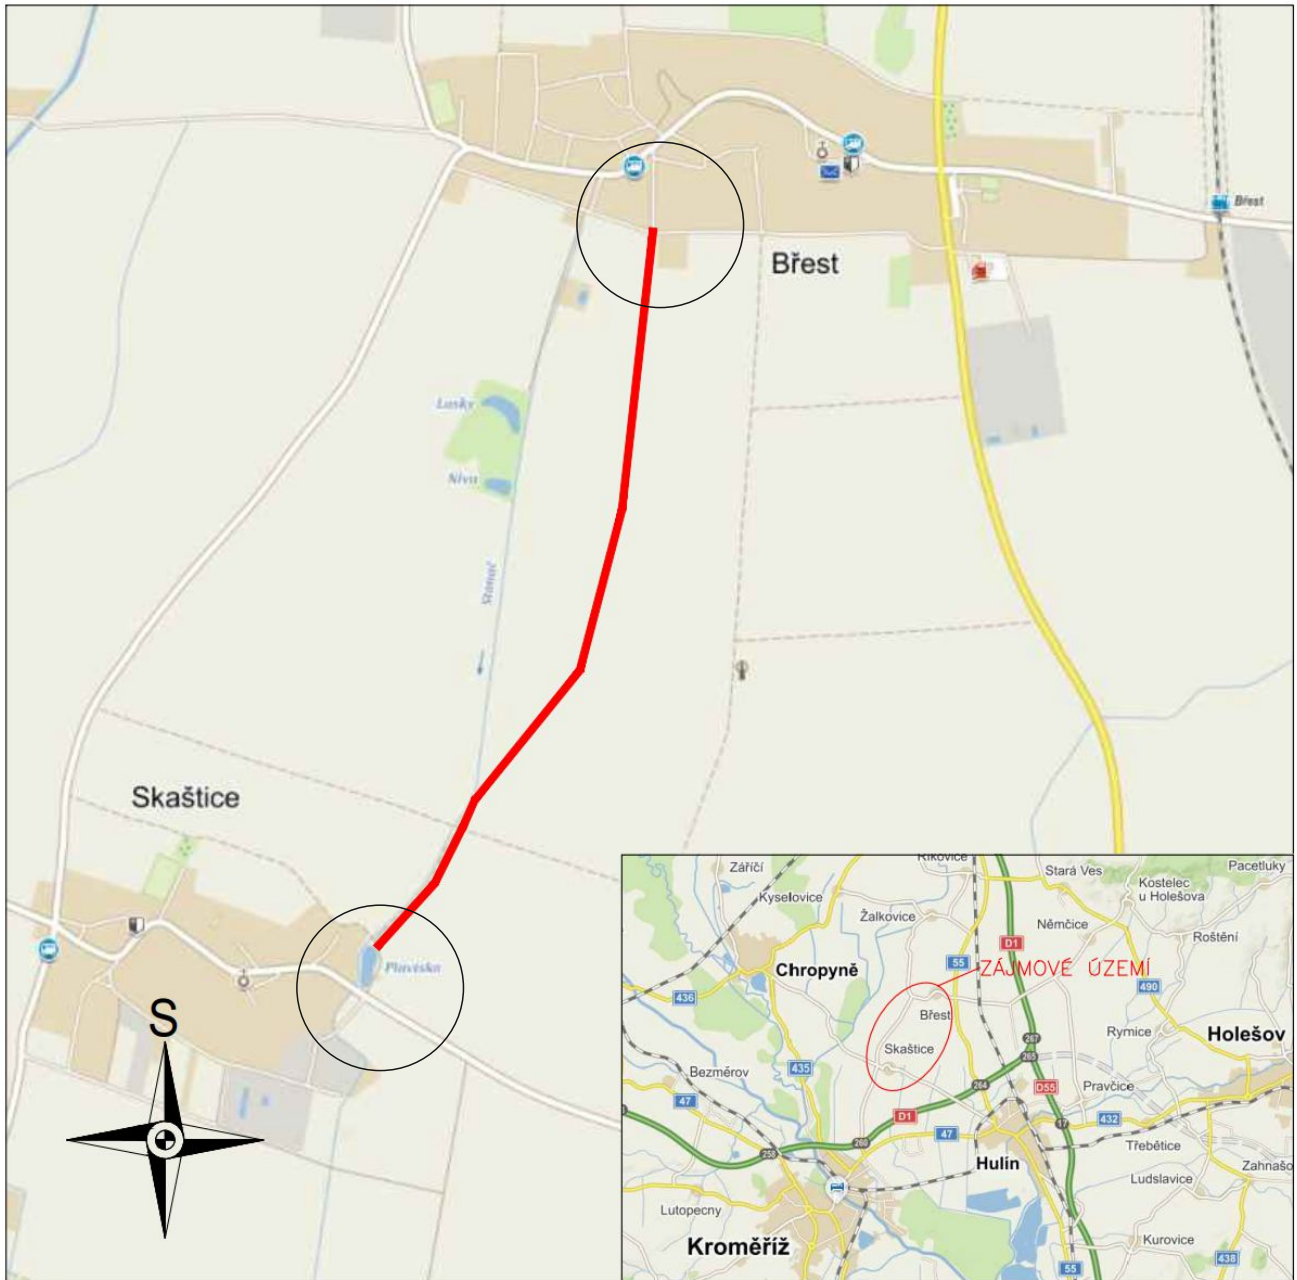

Břest

DZ budou užity
v pracovní dny

Skaštice

Hulín III/4328

Stavba cyklostezky Břest - Skaštice

provozovna:
Bílanská 1934
767 01 Kroměříž
mob.tel.: 608 777 491
www.manadz.cz
e-mail: radimmana@seznam.cz

žadatel: Strabag a.s.

obec: datum: 28.3.2024

místo: zpracoval: Radim Mana

SITUAČNÍ VÝKRES ŠIRŠÍCH VZTAHŮ

LEGENDA:

— NAVRHOVANÁ STEZKA

ZODPOVĚDNÝ PROJEKTANT : ING. PAVEL TOMAN				
INVESTOR :	OBEC BŘEST			DATUM : 02/2024
KATASTR :	BŘEST [613797], SKAŠTICE [748226]			STUPEŇ : DPS
STAVBA:		MĚŘÍTKO :	PŘÍLOHA :	PARÉ Č. :
CYKLOSTEZKA BŘEST - SKAŠTICE				
PŘÍLOHA :	SITUAČNÍ VÝKRES ŠIRŠÍCH VZTAHŮ	-	C 1	