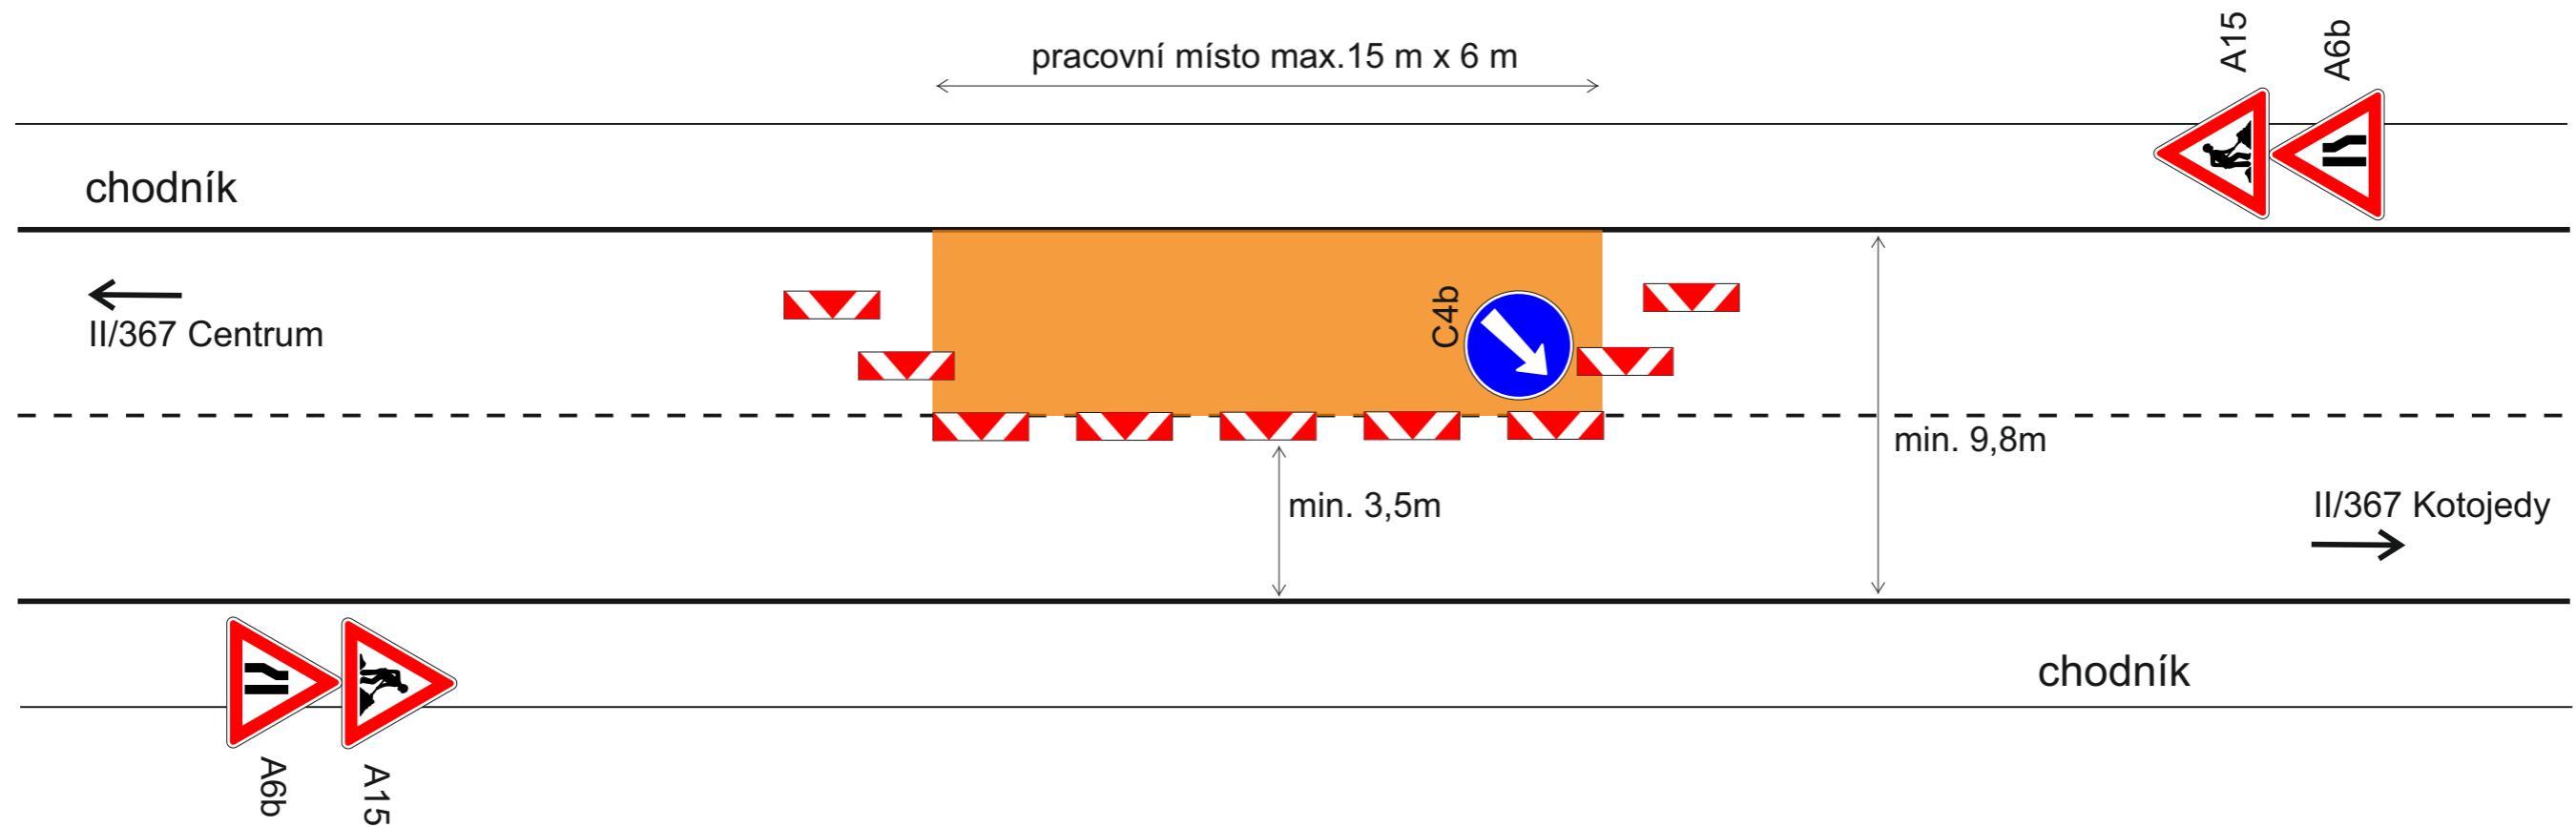

PRACOVNÍ MÍSTO PRO JEŘÁB