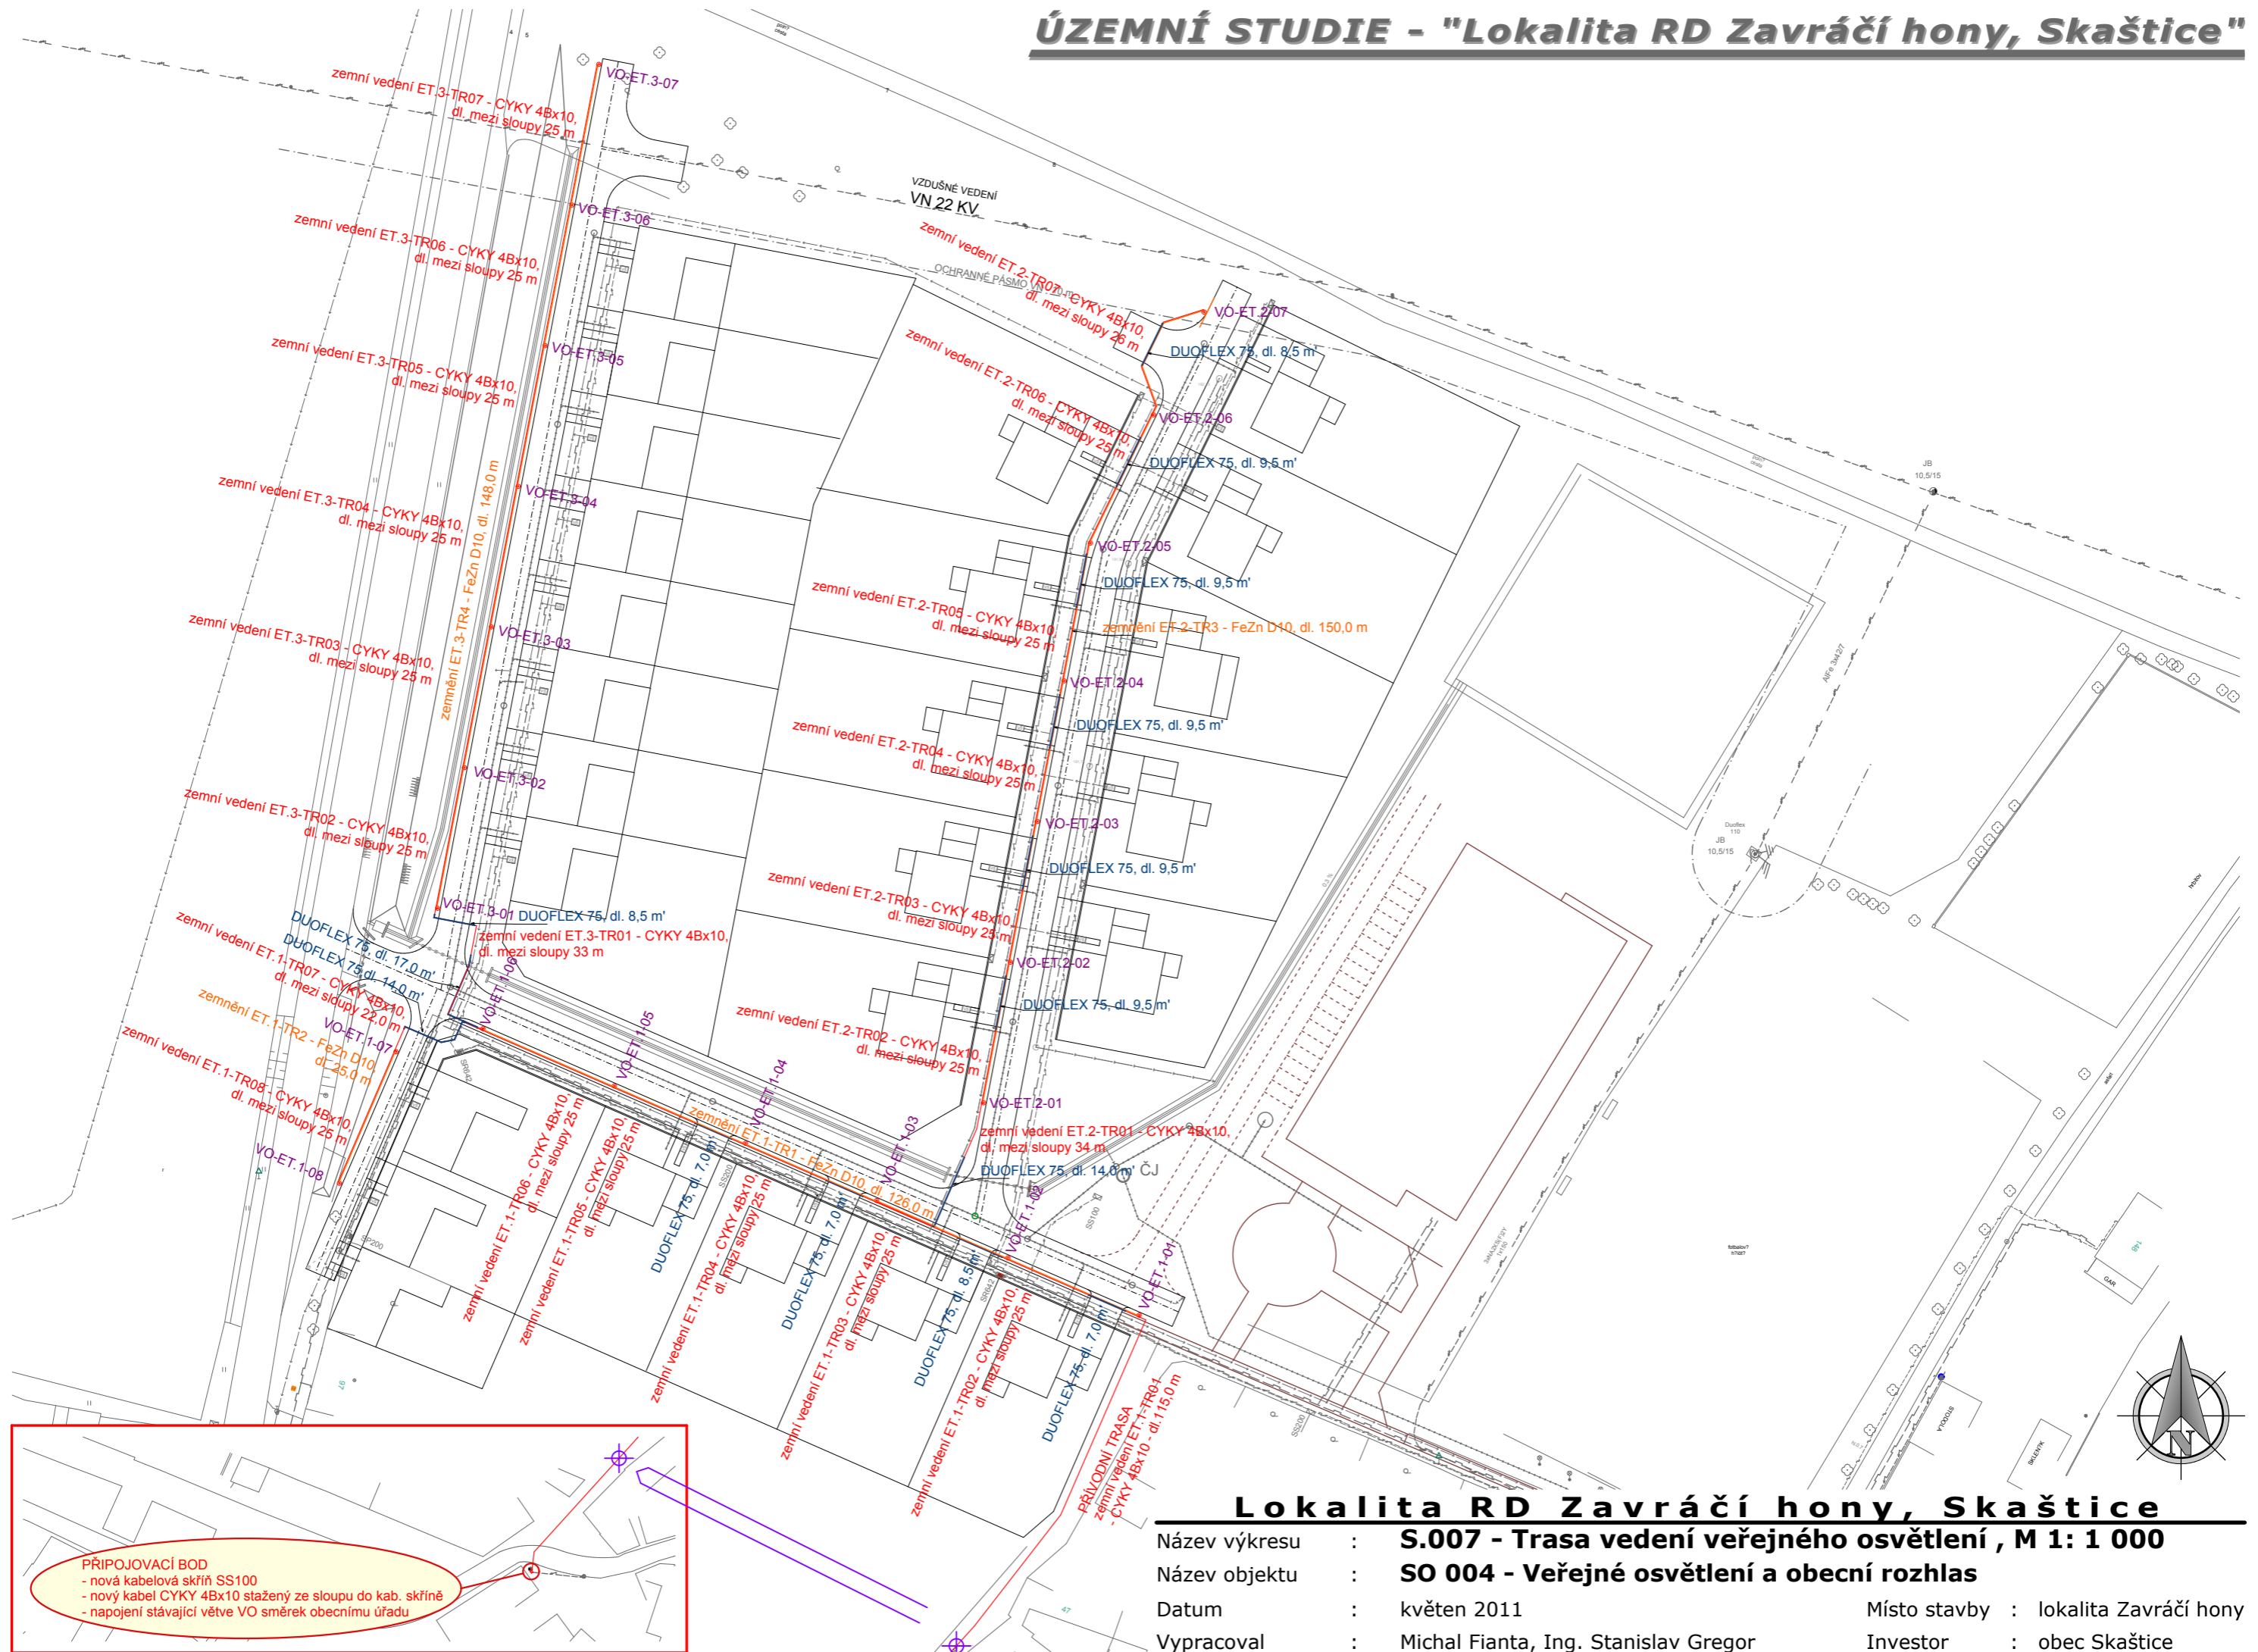

ÚZEMNÍ STUDIE - "Lokalita RD Zavráčí hony, Skaštice"

PŘIPOJOVACÍ BOD

- nová kabelová skříň SS100
- nový kabel CYKY 4Bx10 stažený ze sloupy do kab. skříně
- napojení stávající větve VO směrem obecnímu úřadu

Lokalita RD Zavráčí hony, Skaštice

Název výkresu	: S.007 - Trasa vedení veřejného osvětlení, M 1: 1 000	Místo stavby	: lokalita Zavráčí hony
Název objektu	: SO 004 - Veřejné osvětlení a obecní rozhlas	Investor	: obec Skaštice
Datum	: květen 2011		
Vypracoval	: Michal Fianta, Ing. Stanislav Gregor		