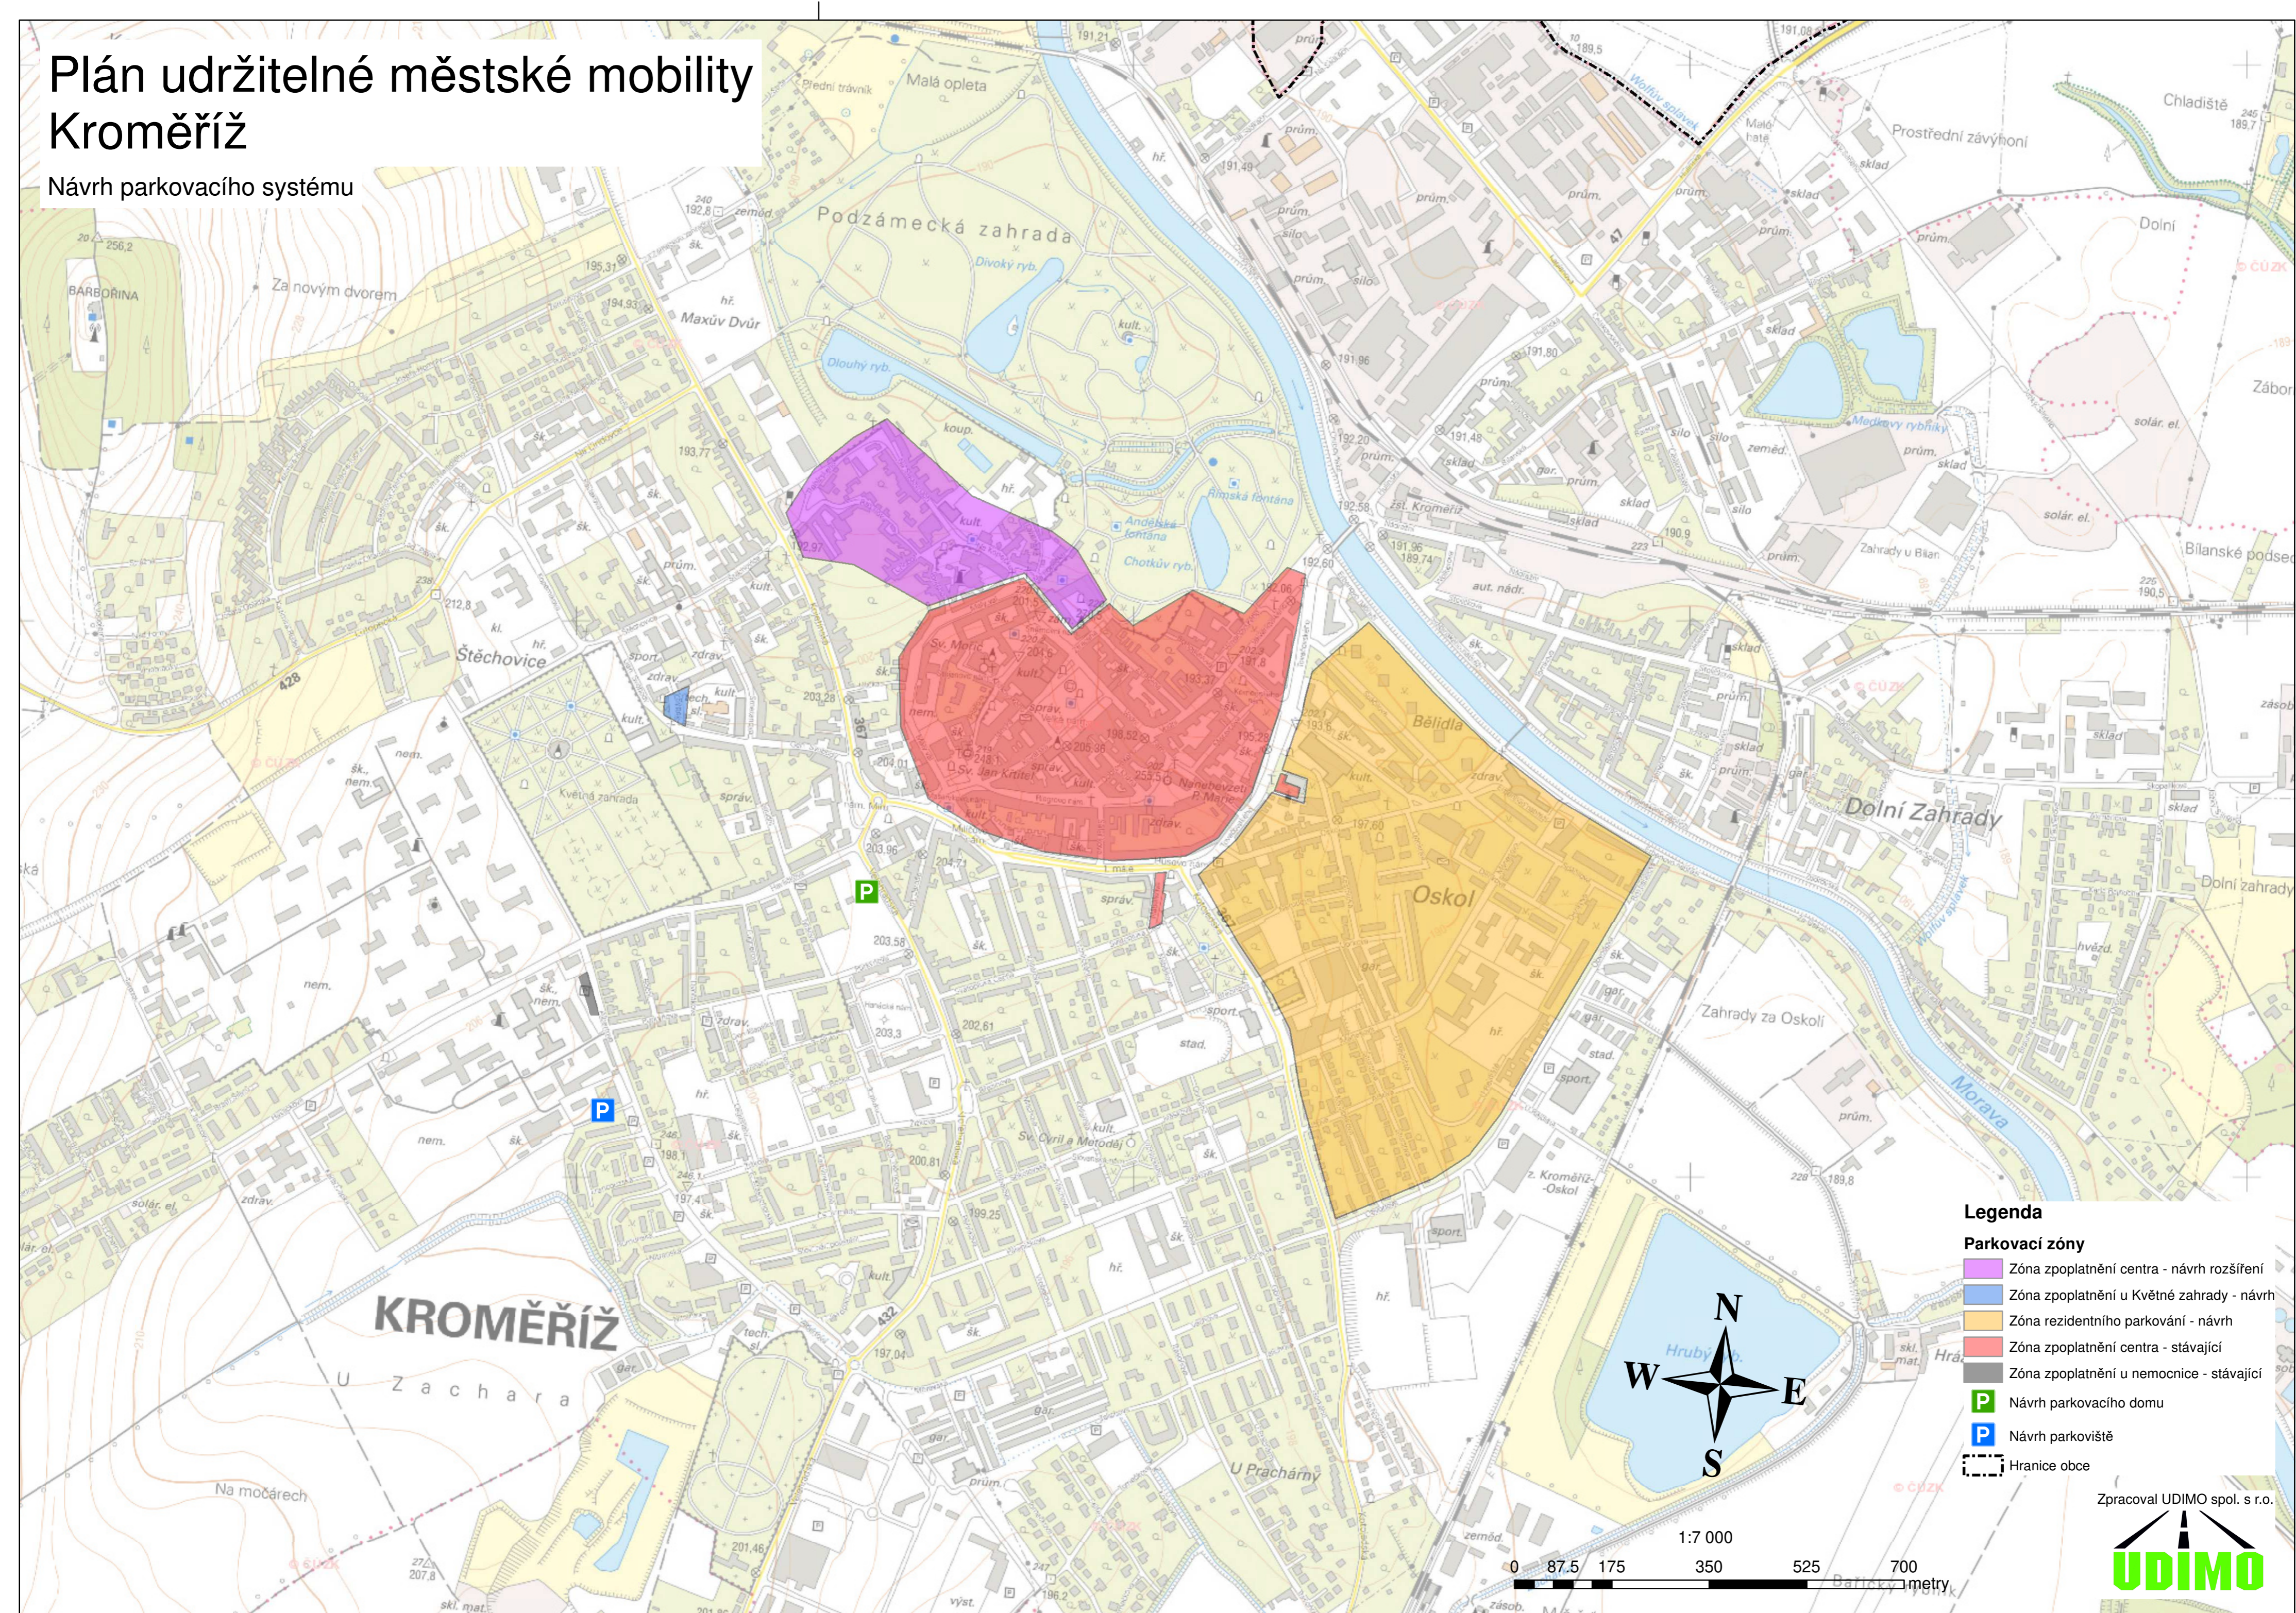

# Plán udržitelné městské mobility Kroměříž

Návrh parkovacího systému

- Legenda**
- Parkovací zóny**
- Zóna zpoplatnění centra - návrh rozšíření
  - Zóna zpoplatnění u Květné zahrady - návrh
  - Zóna rezidentního parkování - návrh
  - Zóna zpoplatnění centra - stávající
  - Zóna zpoplatnění u nemocnice - stávající
- P** Návrh parkovacího domu
- P** Návrh parkoviště
- Hranice obce