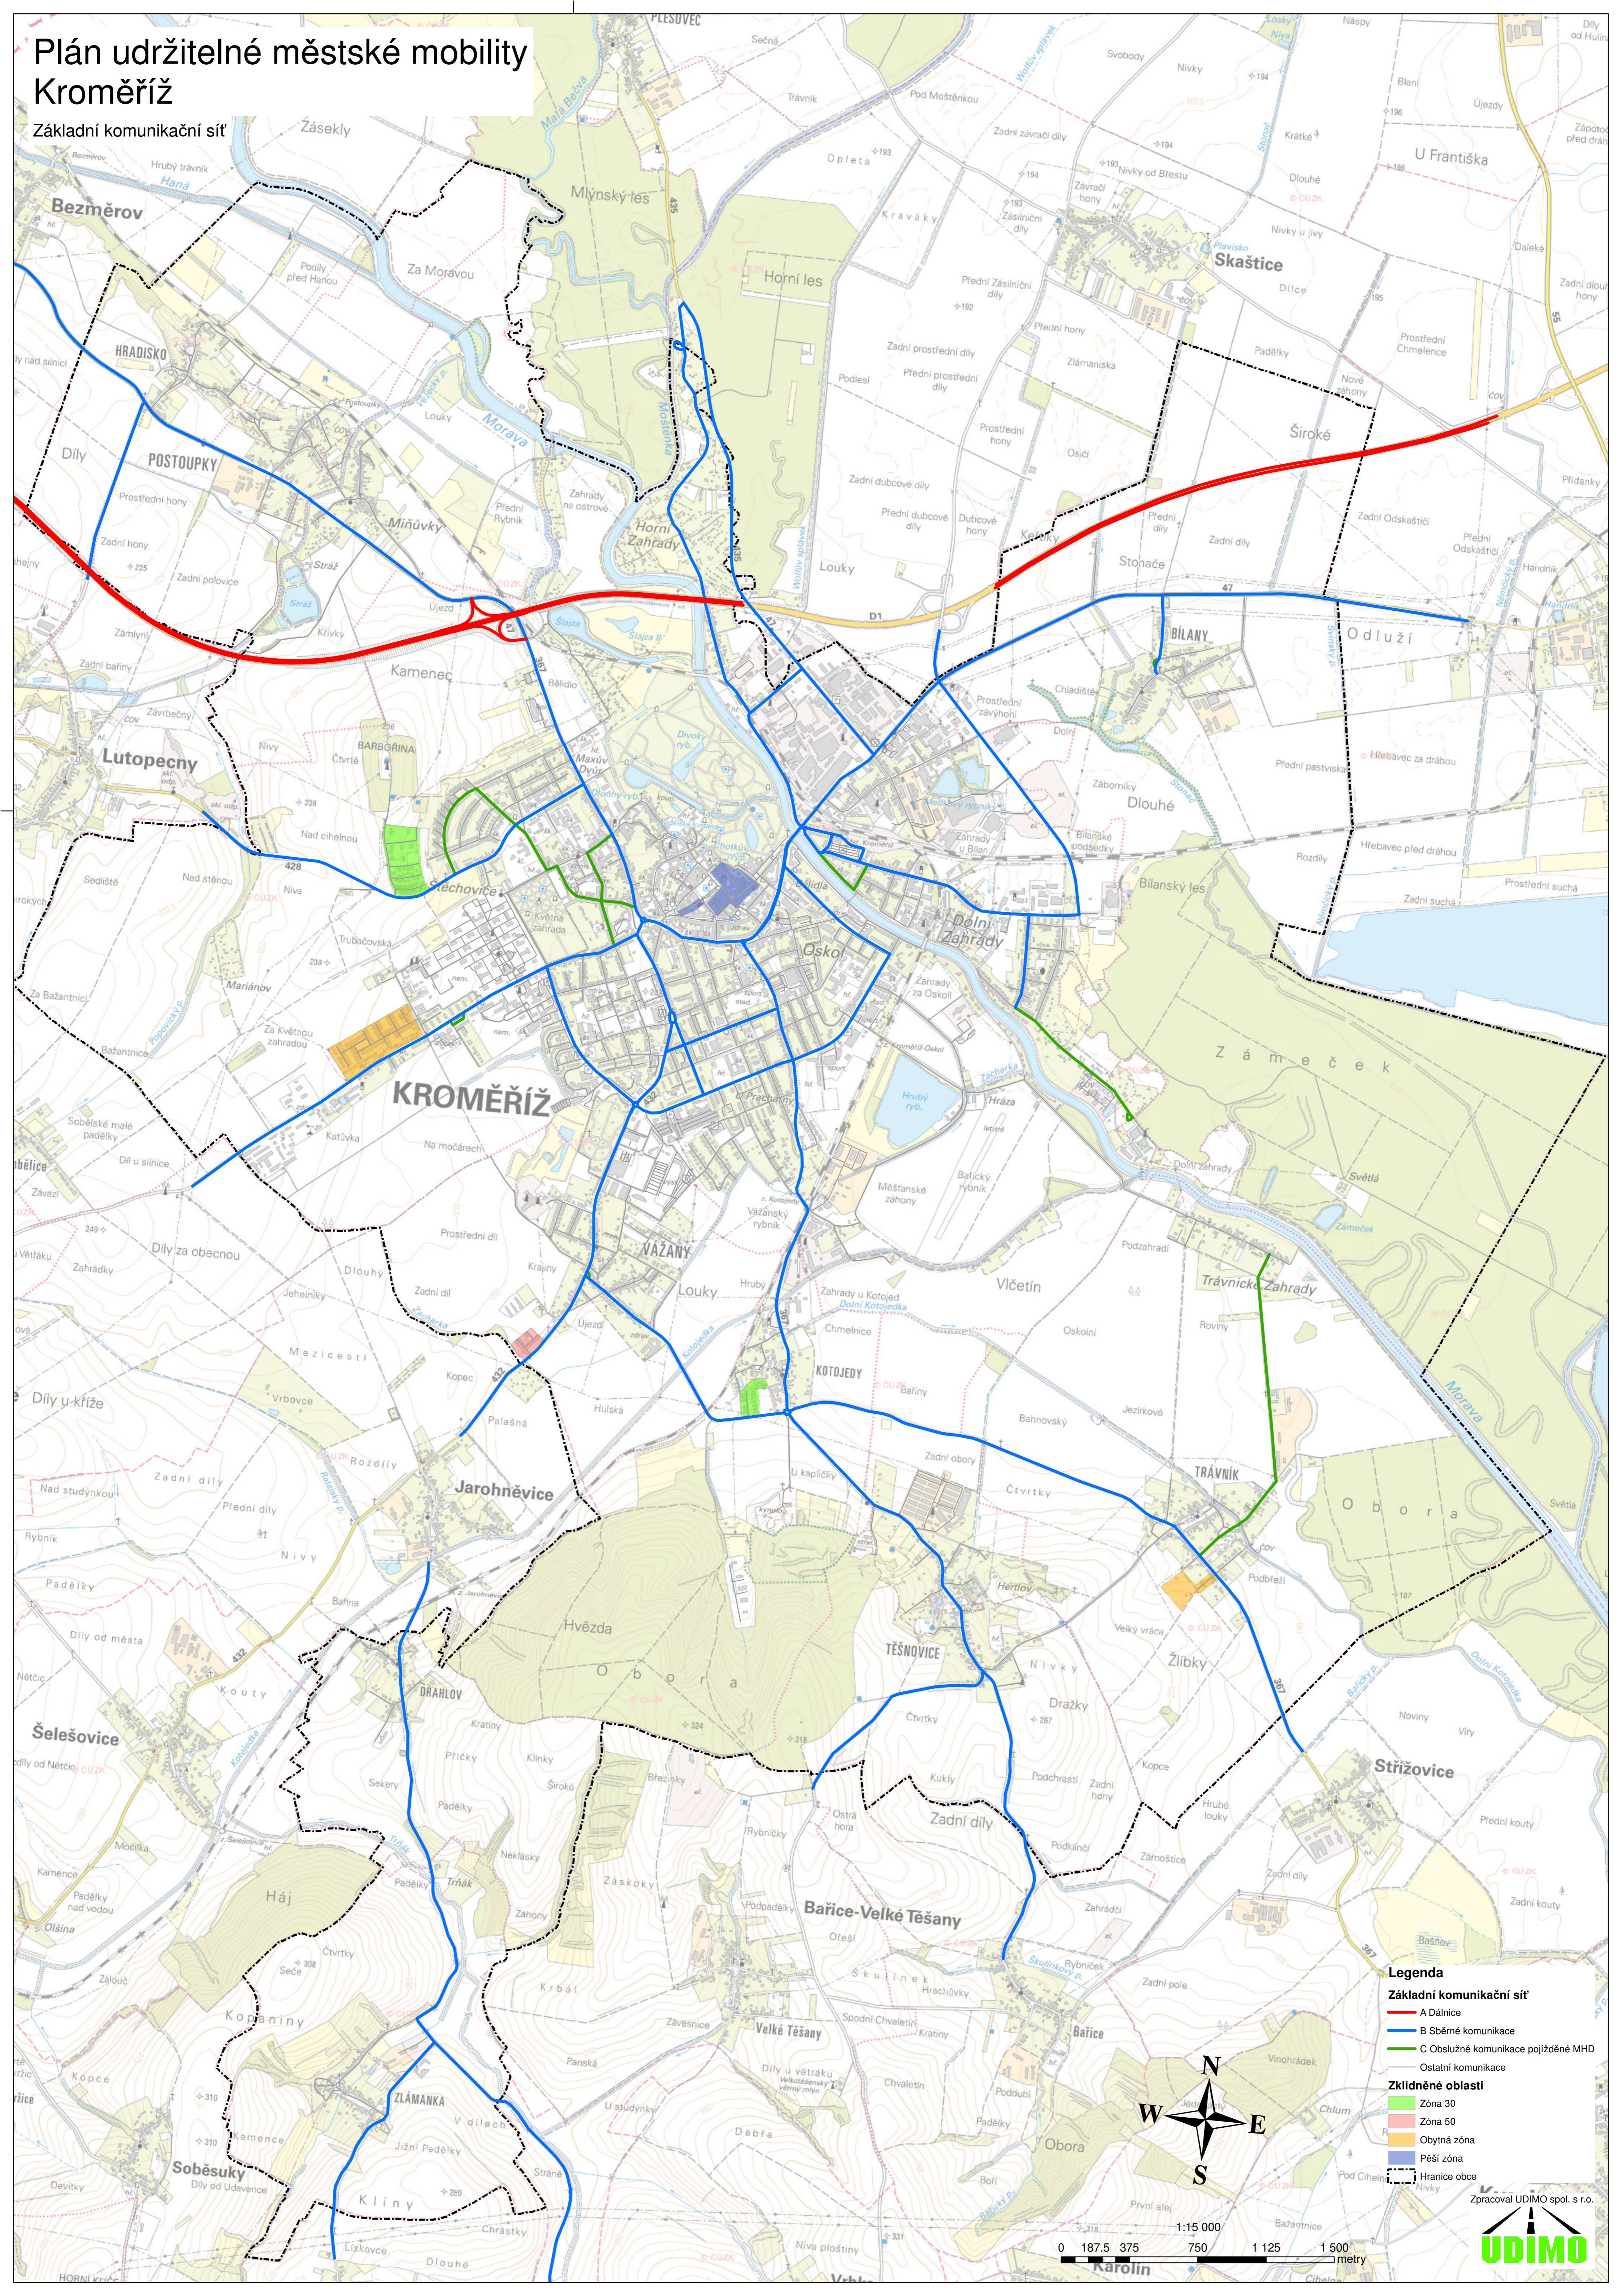

# Plán udržitelné městské mobility Kroměříž

Základní komunikační síť

- Legenda**
- Základní komunikační síť**
- A Dálnice
  - B Sběrné komunikace
  - C Obslužné komunikace pojižďované MHD
  - Ostatní komunikace
- Zklidněné oblasti**
- Zóna 30
  - Zóna 50
  - Obytná zóna
  - Pěší zóna
  - Hranice obce