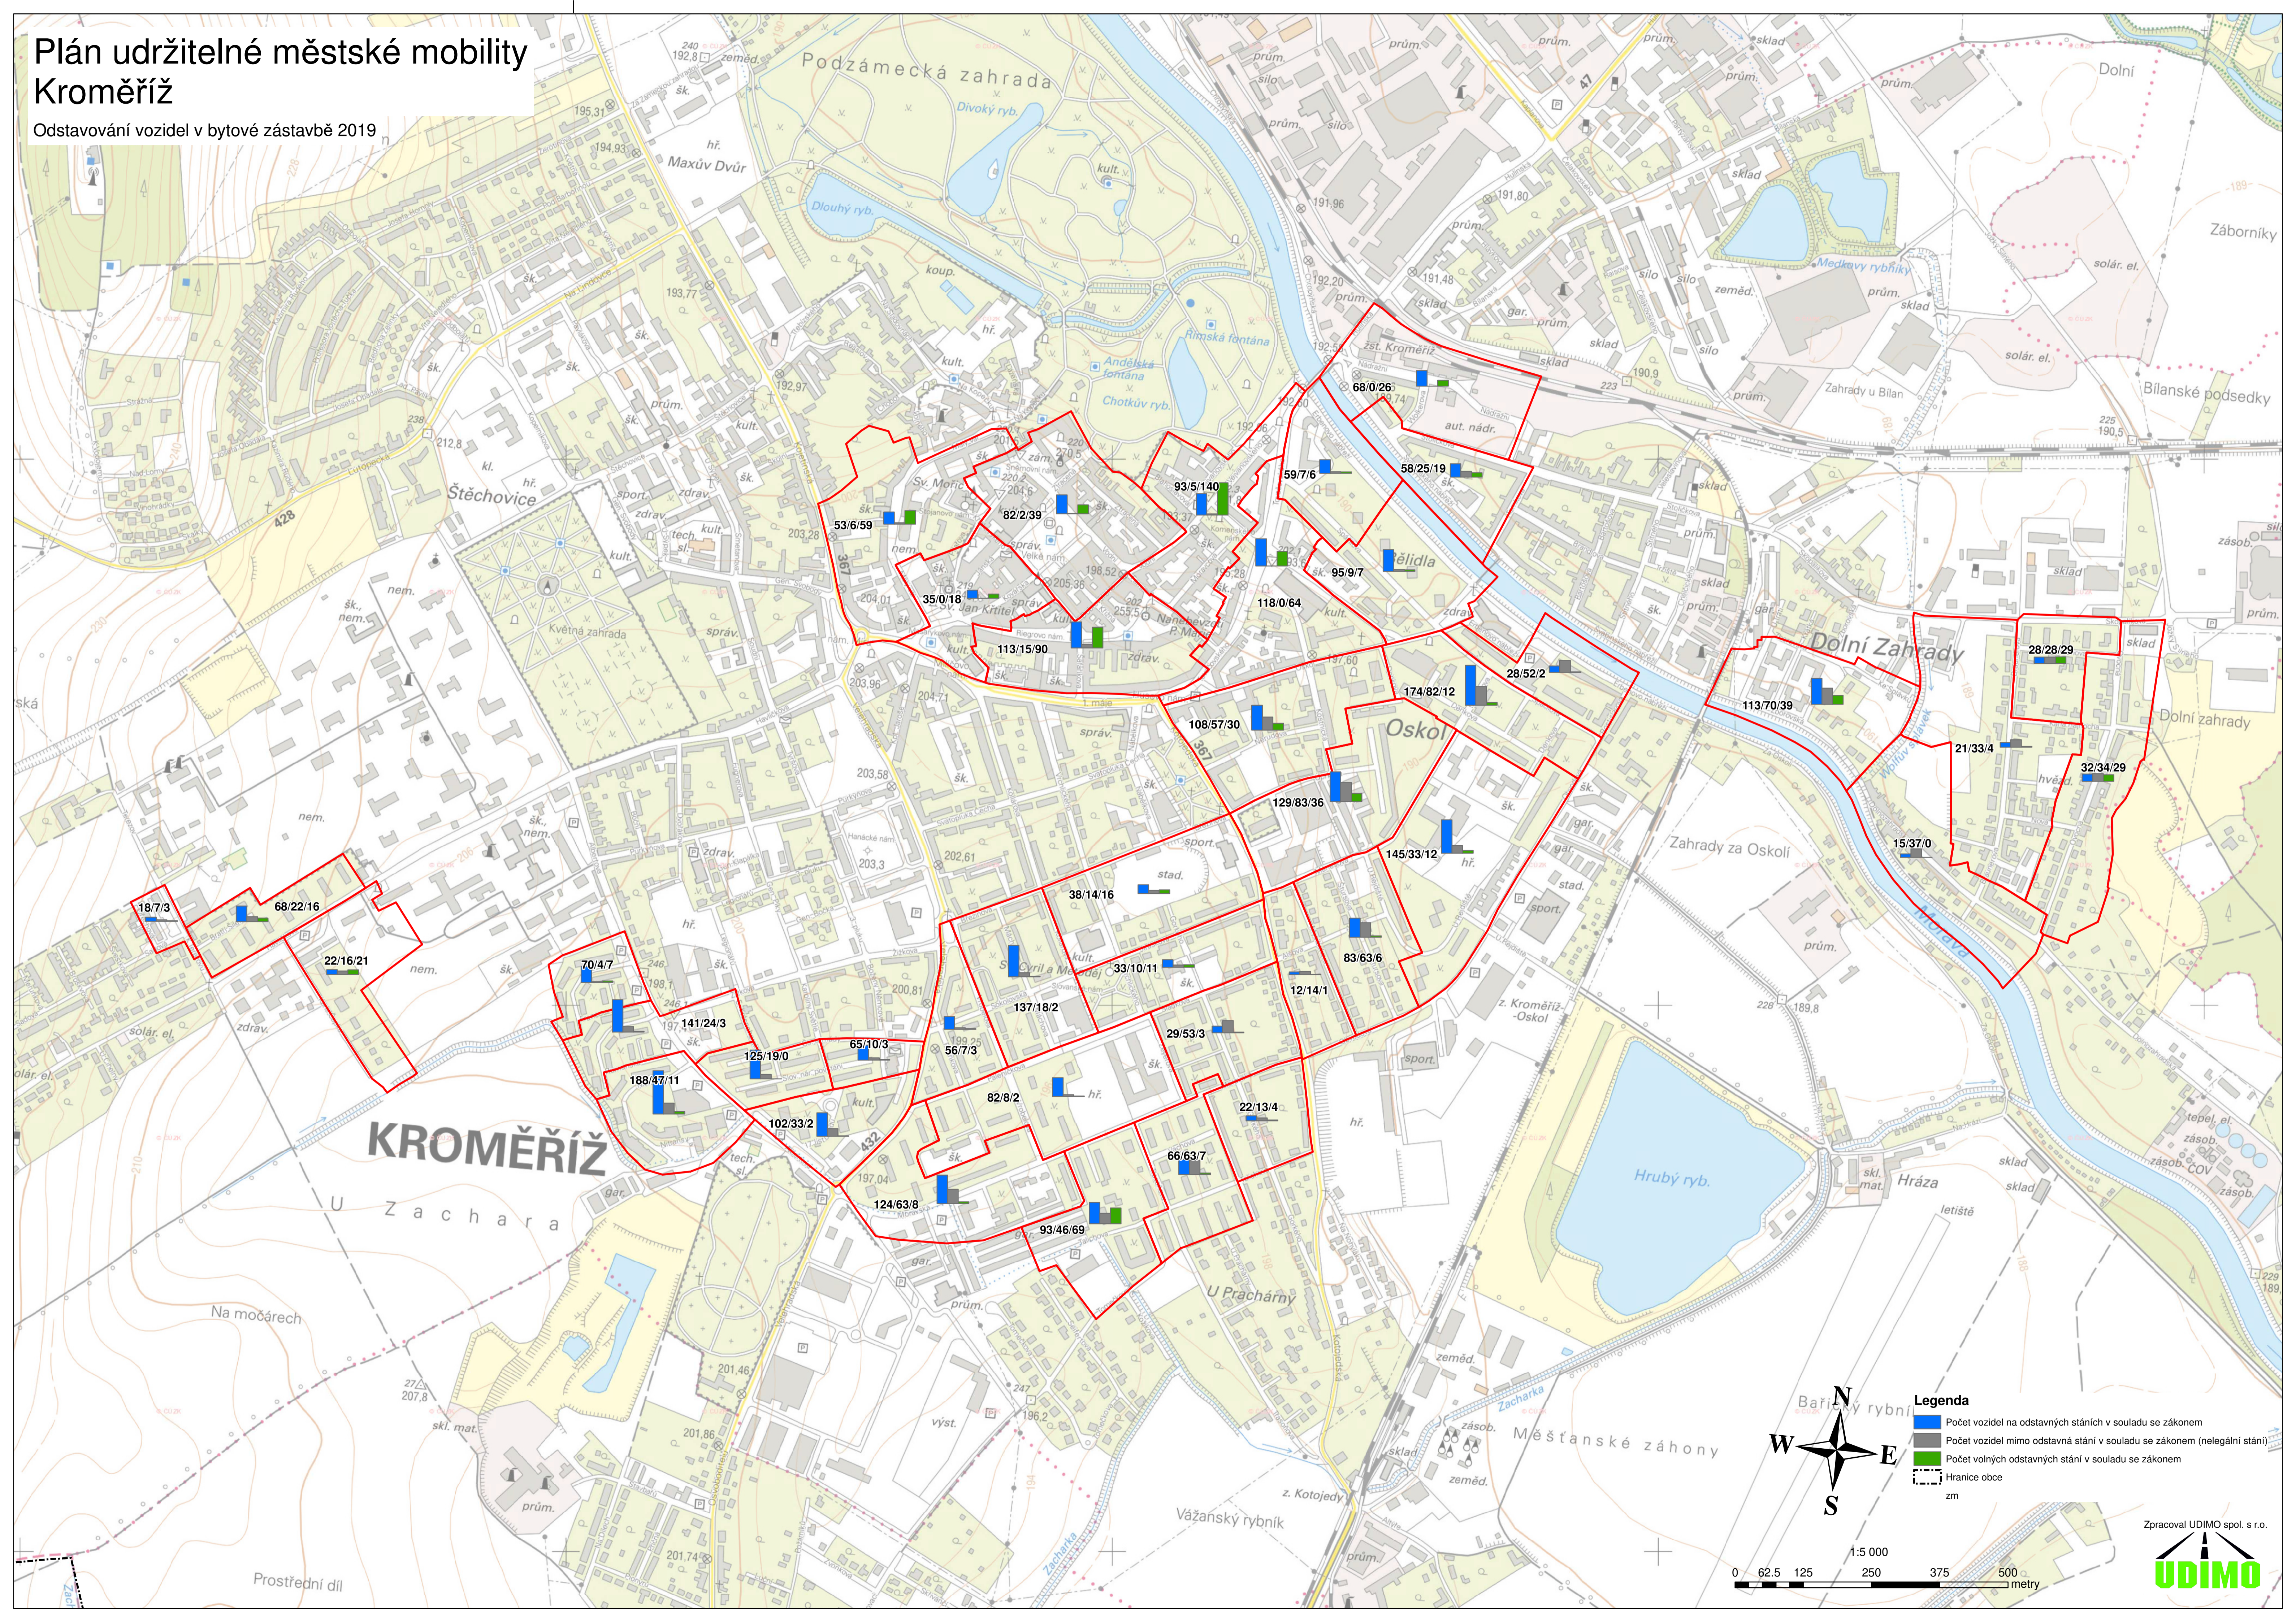

Plán udržitelné městské mobility Kroměříž

Odstavování vozidel v bytové zástavbě 2019

Legenda

- Počet vozidel na odstavných stáních v souladu se zákonem
- Počet vozidel mimo odstavná stání v souladu se zákonem (nelegální stání)
- Počet volných odstavných stání v souladu se zákonem
- Hranice obce
- zm

0 62.5 125 250 375 500 metry

1:5 000

Zpracoval UDIMO spol. s r.o.