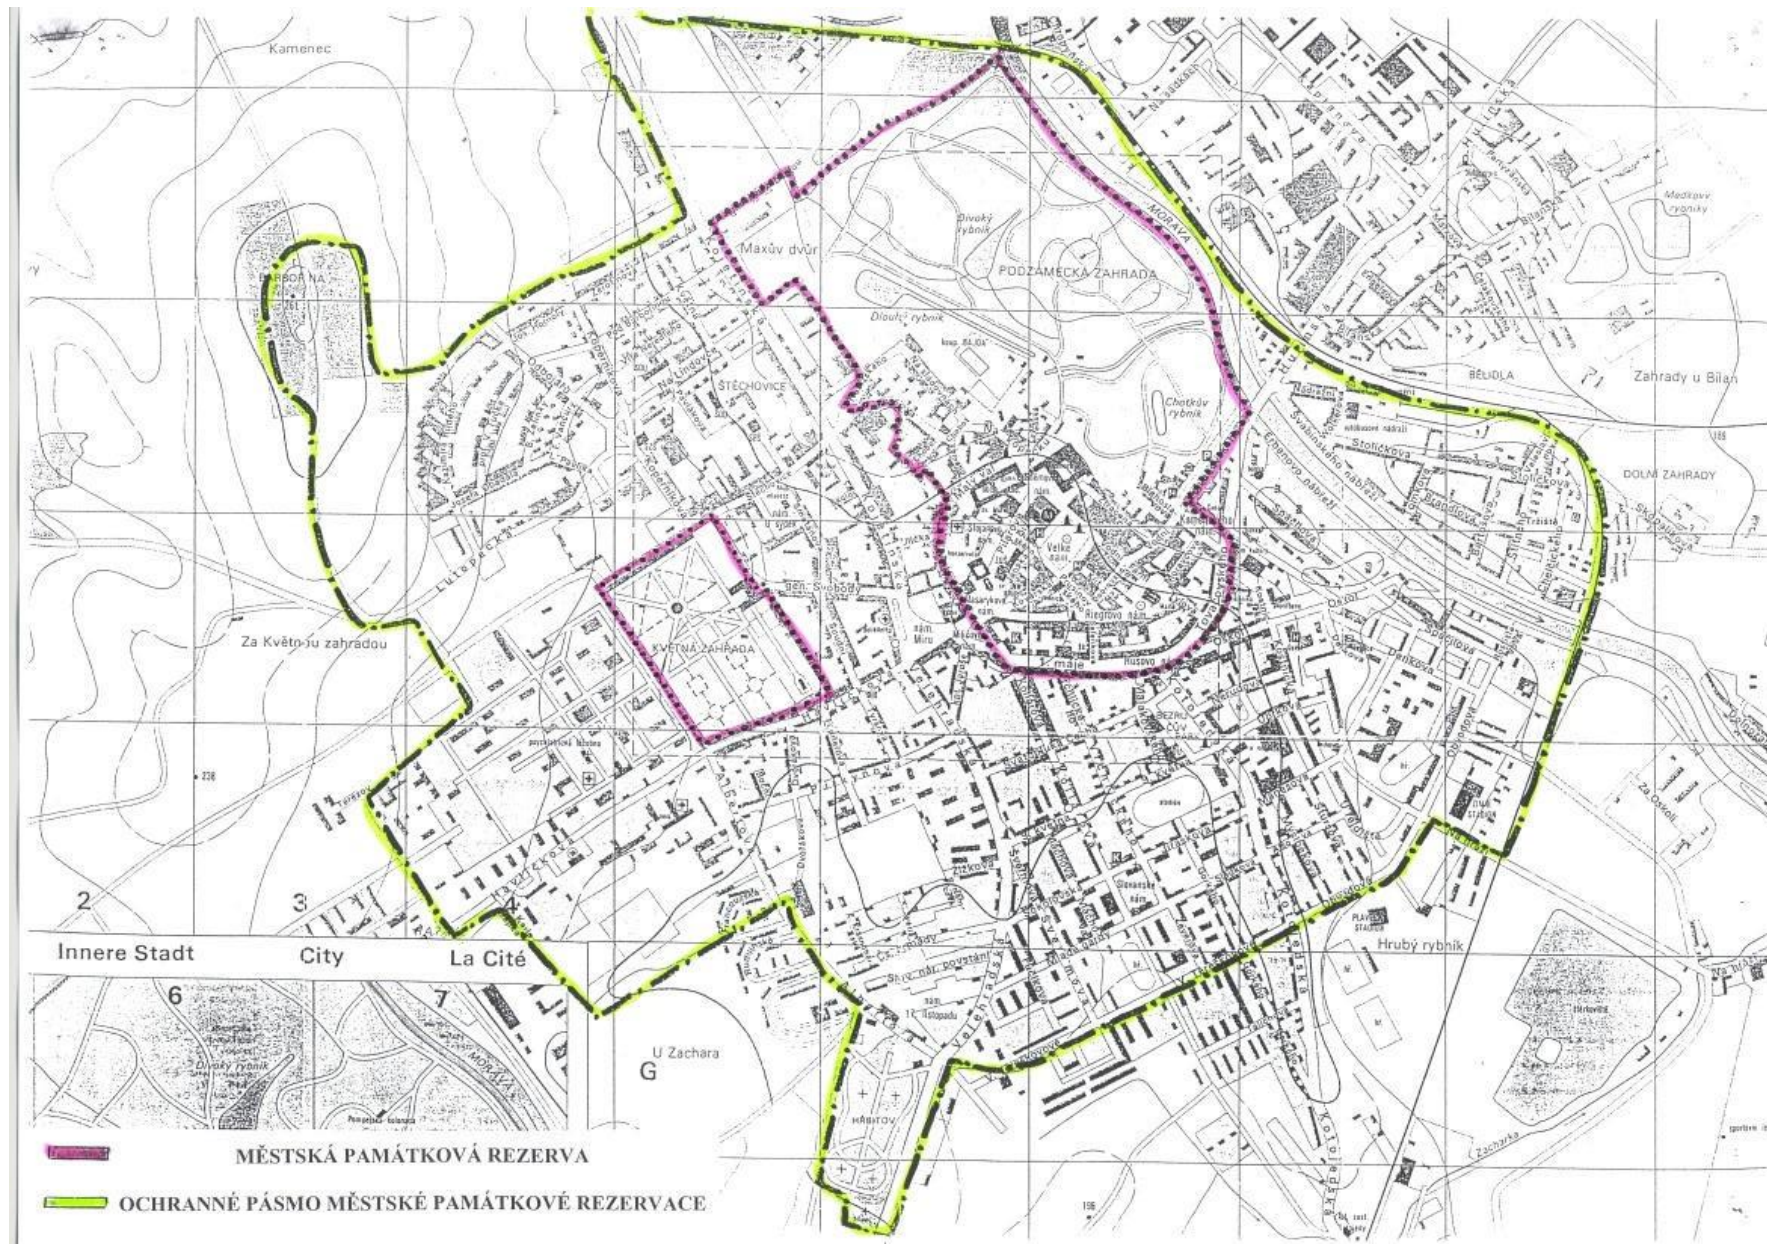

Křižná ulice

Malý Val

Masarykovo náměstí

Moravcova ulice

Pilařova ulice

Riegrovo náměstí

Vejvanovského ulice

Velké náměstí

2. oblast

Nábělkova ulice – část vymezená dopravním značením

3. oblast

náměstí Míru – parkoviště před poliklinikou vymezené dopravním značením

4. oblast

Albertova ulice – parkoviště u nemocnice a část vymezená dopravním značením

5. oblast

Chropyňská ulice – část vymezená dopravním značením

6. oblast

Generála Svobody (Květná zahrada) - část vymezená dopravním značením

7. oblast

Hanácké náměstí – část vymezená dopravním značením

Mapa MPR